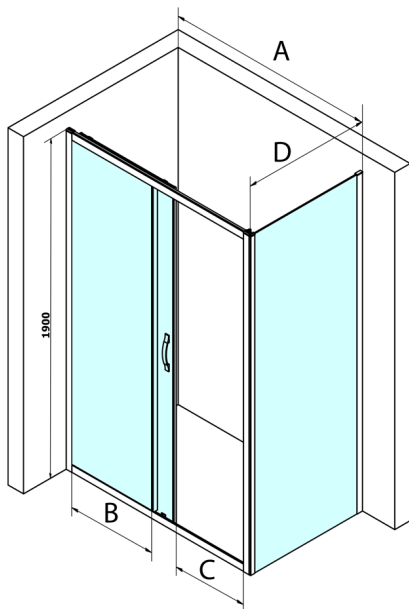

SIGMA SIMPLY obdélníkový sprchový kout 1400x750mm L/P varianta, čiré sklo

Objednací kód: GS1114GS3175

Rozměry

Šířka: 1400 mm
 Výška: 1900 mm
 Hloubka: 750 mm

Parametry

Záruka: 3 roky

Technický list

MODEL	A	B	C
GS1110	980-1020	430	400
GS1111	1080-1120	480	435
GS1112	1180-1220	530	485
GS1113	1280-1320	580	535
GS1114	1380-1420	630	585
GS4210	980-1020	430	400
GS4211	1080-1120	480	435
GS4212	1180-1220	530	485
GS4213	1280-1320	580	535
GS4214	1380-1420	630	585

MODEL	D
GS3170	680-700
GS3175	730-750
GS3180	780-800
GS3190	880-900
GS3110	980-1000
GS4370	680-700
GS4375	730-750
GS4380	780-800
GS4390	880-900
GS4310	980-1000