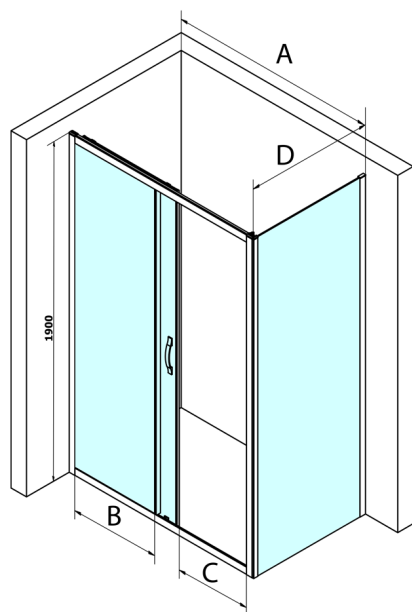

SIGMA SIMPLY obdélníkový sprchový kout 1400x700mm L/P varianta, čiré sklo

Objednací kód: GS1114GS3170

Rozměry

Šířka: 1400 mm

Výška: 1900 mm

Hloubka: 700 mm

Parametry

Záruka: 3 roky

Technický list

MODEL	A	B	C
GS1110	980-1020	430	400
GS1111	1080-1120	480	435
GS1112	1180-1220	530	485
GS1113	1280-1320	580	535
GS1114	1380-1420	630	585
GS4210	980-1020	430	400
GS4211	1080-1120	480	435
GS4212	1180-1220	530	485
GS4213	1280-1320	580	535
GS4214	1380-1420	630	585