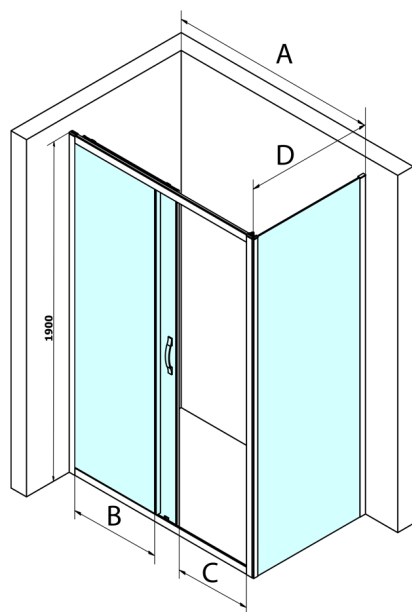

SIGMA SIMPLY obdélníkový sprchový kout 1300x1000mm L/P varianta, čiré sklo

Objednací kód: GS1113GS3110

Rozměry

Šířka: 1300 mm
 Výška: 1900 mm
 Hloubka: 1000 mm

Parametry

Záruka: 3 roky

Technický list

MODEL	A	B	C
GS1110	980-1020	430	400
GS1111	1080-1120	480	435
GS1112	1180-1220	530	485
GS1113	1280-1320	580	535
GS1114	1380-1420	630	585
GS4210	980-1020	430	400
GS4211	1080-1120	480	435
GS4212	1180-1220	530	485
GS4213	1280-1320	580	535
GS4214	1380-1420	630	585

MODEL	D
GS3170	680-700
GS3175	730-750
GS3180	780-800
GS3190	880-900
GS3110	980-1000
GS4370	680-700
GS4375	730-750
GS4380	780-800
GS4390	880-900
GS4310	980-1000