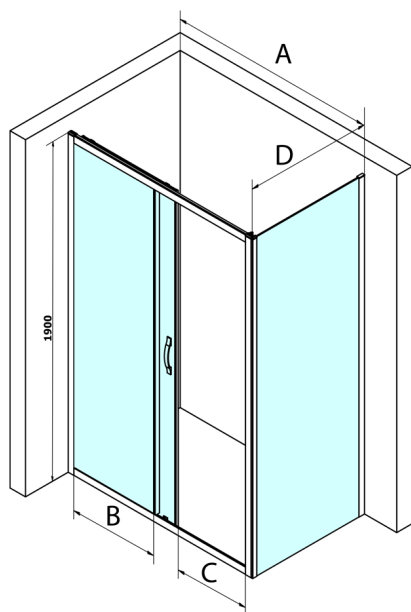

SIGMA SIMPLY obdélníkový sprchový kout 1300x900mm L/P varianta, čiré sklo

Objednací kód: GS1113GS3190

Rozměry

Šířka: 1300 mm

Výška: 1900 mm

Hloubka: 900 mm

Parametry

Záruka: 3 roky

Technický list

MODEL	A	B	C
GS1110	980-1020	430	400
GS1111	1080-1120	480	435
GS1112	1180-1220	530	485
GS1113	1280-1320	580	535
GS1114	1380-1420	630	585
GS4210	980-1020	430	400
GS4211	1080-1120	480	435
GS4212	1180-1220	530	485
GS4213	1280-1320	580	535
GS4214	1380-1420	630	585