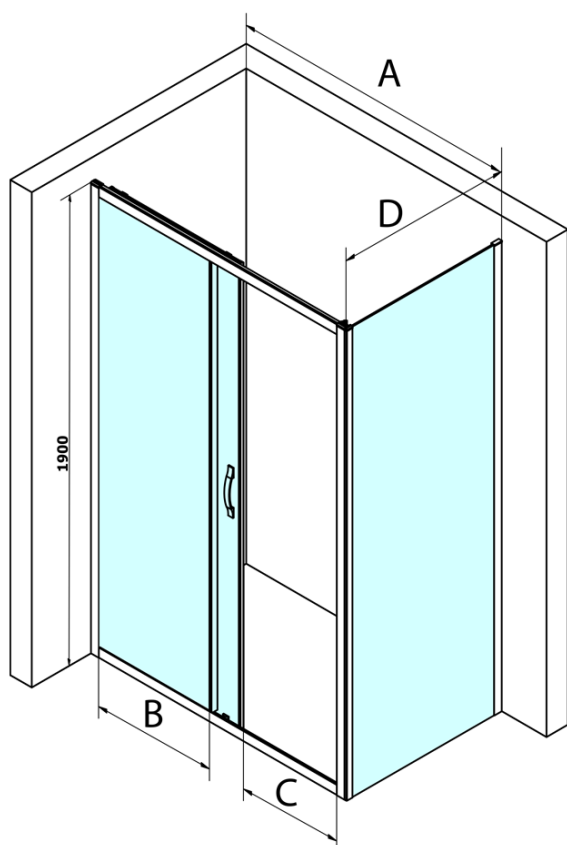

## Rozměry

Šířka: 1300 mm  
Výška: 1900 mm  
Hloubka: 800 mm

## Parametry

Barva profilu: Chrom - Leštěný hliník  
Tvar: Obdélníkové zástěny  
Typ otevírání: Posuvné  
Směr otevírání: Univerzální  
Šířka vstupu: 535 mm  
Typ výplně: Čiré sklo  
Úprava skla: Coated glass  
Tloušťka skla: 6 mm  
Vlastnosti: Rámové provedení  
Hmotnost / ks: 74.0 kg  
Balení: 2 ks  
Záruka: 3 roky

## Náhradní díly

SIGMA horní pojezd, 1ks (Objednací kód: SIGMA/UP)

**SIGMA SIMPLY obdélníkový sprchový kout 1300x800mm**  
**L/P varianta, čiré sklo**

**Technický list**

MODEL	A	B	C
GS1110	980-1020	430	400
GS1111	1080-1120	480	435
GS1112	1180-1220	530	485
GS1113	1280-1320	580	535
GS1114	1380-1420	630	585
GS4210	980-1020	430	400
GS4211	1080-1120	480	435
GS4212	1180-1220	530	485
GS4213	1280-1320	580	535
GS4214	1380-1420	630	585