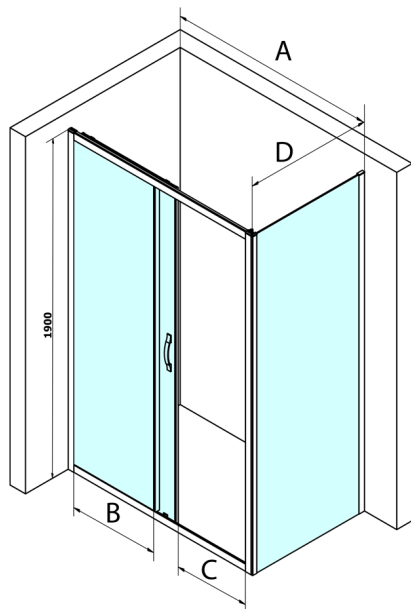

SIGMA SIMPLY obdélníkový sprchový kout 1300x800mm L/P varianta, čiré sklo

Objednací kód: GS1113GS3180

Rozměry

Šířka: 1300 mm

Výška: 1900 mm

Hloubka: 800 mm

Parametry

Záruka: 3 roky

Technický list

MODEL	A	B	C
GS1110	980-1020	430	400
GS1111	1080-1120	480	435
GS1112	1180-1220	530	485
GS1113	1280-1320	580	535
GS1114	1380-1420	630	585
GS4210	980-1020	430	400
GS4211	1080-1120	480	435
GS4212	1180-1220	530	485
GS4213	1280-1320	580	535
GS4214	1380-1420	630	585