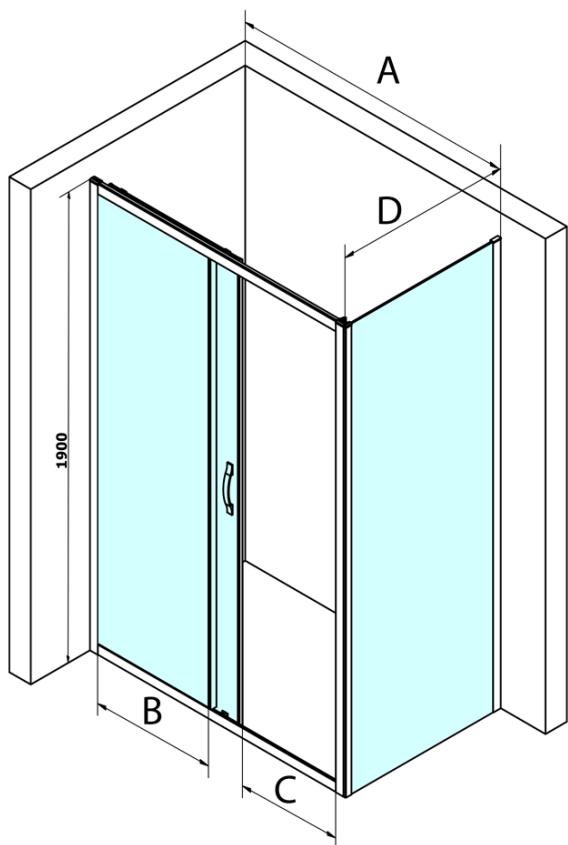

SIGMA SIMPLY obdélníkový sprchový kout 1300x750mm L/P varianta, čiré sklo

Technický list