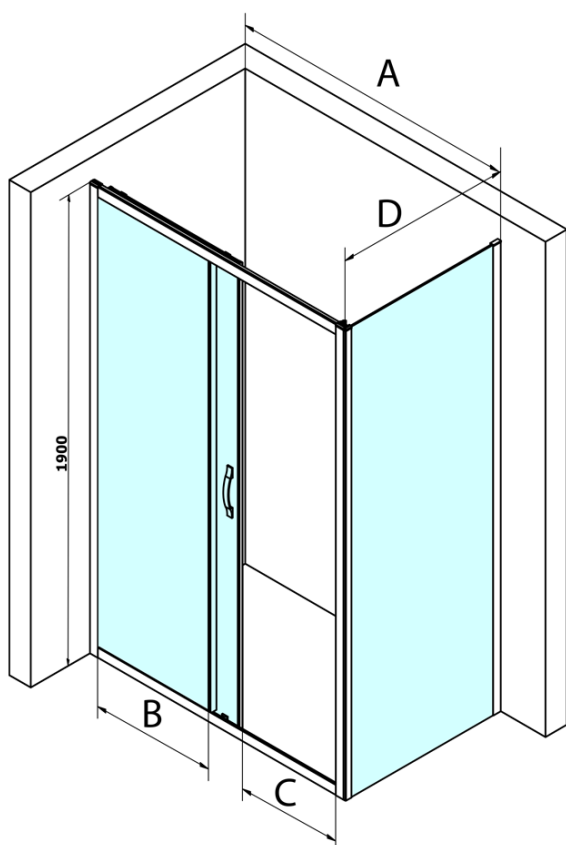

SIGMA SIMPLY obdélníkový sprchový kout 1300x750mm L/P varianta, čiré sklo

Objednací kód: GS1113GS3175

Základní informace

Značka: Gelco
Série: SIGMA SIMPLY

Rozměry

Šířka: 1300 mm
Výška: 1900 mm
Hloubka: 750 mm

Parametry

Barva profilu: Chrom - Leštěný hliník
Tvar: Obdélníkové zástěny
Typ otevírání: Posuvné
Směr otevírání: Univerzální
Šířka vstupu: 535 mm
Typ výplně: Čiré sklo
Úprava skla: Coated glass
Tloušťka skla: 6 mm
Vlastnosti: Rámové provedení
Hmotnost / ks: 72.5 kg
Balení: 2 ks
Záruka: 3 roky

Náhradní díly

SIGMA horní pojezd, 1ks (Objednací kód: SIGMA/UP)

SIGMA SIMPLY obdélníkový sprchový kout 1300x750mm
L/P varianta, čiré sklo

Technický list

MODEL	A	B	C
GS1110	980-1020	430	400
GS1111	1080-1120	480	435
GS1112	1180-1220	530	485
GS1113	1280-1320	580	535
GS1114	1380-1420	630	585
GS4210	980-1020	430	400
GS4211	1080-1120	480	435
GS4212	1180-1220	530	485
GS4213	1280-1320	580	535
GS4214	1380-1420	630	585