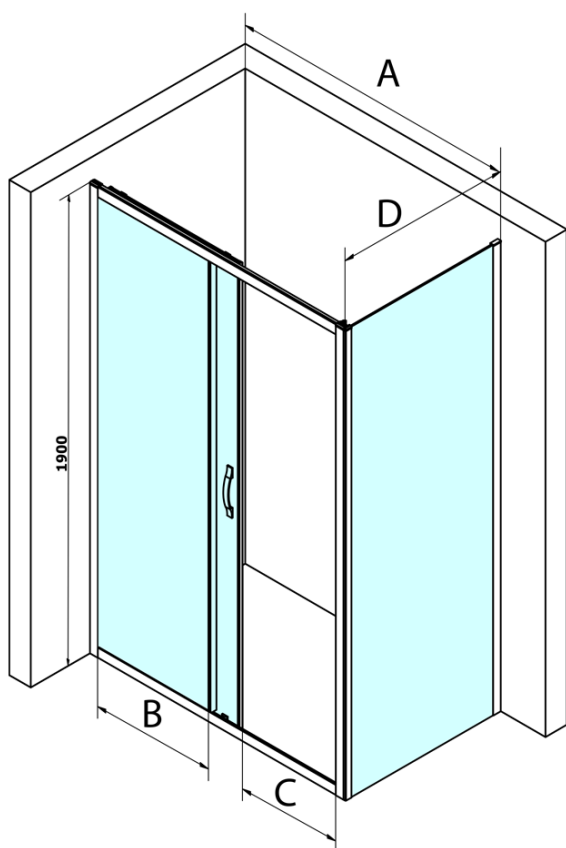

SIGMA SIMPLY obdélníkový sprchový kout 1300x750mm

L/P varianta, čiré sklo

Objednací kód: GS1113GS3175

Základní informace

Značka: Gelco
Série: SIGMA SIMPLY

Rozměry

Šířka: 1300 mm
Výška: 1900 mm
Hloubka: 750 mm

Parametry

Barva profilu: Chrom - Leštěný hliník
Tvar: Obdélníkové zástěny
Typ otevírání: Posuvné
Směr otevírání: Univerzální
Šířka vstupu: 535 mm
Typ výplně: Čiré sklo
Úprava skla: Coated glass
Tloušťka skla: 6 mm
Vlastnosti: Rámové provedení
Hmotnost / ks: 72.5 kg
Balení: 2 ks
Záruka: 3 roky

SIGMA SIMPLY obdélníkový sprchový kout 1300x750mm
L/P varianta, čiré sklo

Technický list

MODEL	A	B	C
GS1110	980-1020	430	400
GS1111	1080-1120	480	435
GS1112	1180-1220	530	485
GS1113	1280-1320	580	535
GS1114	1380-1420	630	585
GS4210	980-1020	430	400
GS4211	1080-1120	480	435
GS4212	1180-1220	530	485
GS4213	1280-1320	580	535
GS4214	1380-1420	630	585