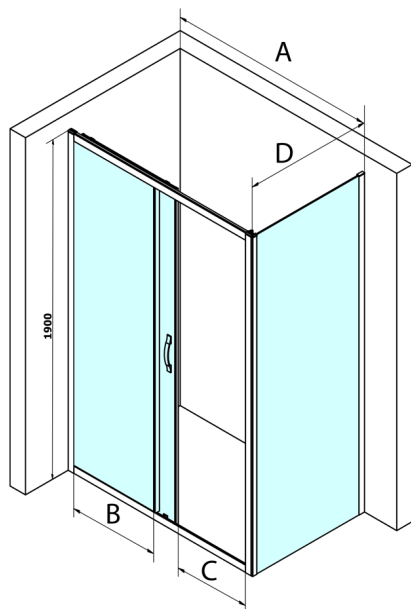

SIGMA SIMPLY obdélníkový sprchový kout 1300x700mm L/P varianta, čiré sklo

Objednací kód: GS1113GS3170

Rozměry

Šířka: 1300 mm
Výška: 1900 mm
Hloubka: 700 mm

Parametry

Záruka: 3 roky

Technický list

| MODEL | A | B | C |
|--------|-----------|-----|-----|
| GS1110 | 980-1020 | 430 | 400 |
| GS1111 | 1080-1120 | 480 | 435 |
| GS1112 | 1180-1220 | 530 | 485 |
| GS1113 | 1280-1320 | 580 | 535 |
| GS1114 | 1380-1420 | 630 | 585 |
| GS4210 | 980-1020 | 430 | 400 |
| GS4211 | 1080-1120 | 480 | 435 |
| GS4212 | 1180-1220 | 530 | 485 |
| GS4213 | 1280-1320 | 580 | 535 |
| GS4214 | 1380-1420 | 630 | 585 |

| MODEL | D |
|--------|----------|
| GS3170 | 680-700 |
| GS3175 | 730-750 |
| GS3180 | 780-800 |
| GS3190 | 880-900 |
| GS3110 | 980-1000 |
| GS4370 | 680-700 |
| GS4375 | 730-750 |
| GS4380 | 780-800 |
| GS4390 | 880-900 |
| GS4310 | 980-1000 |