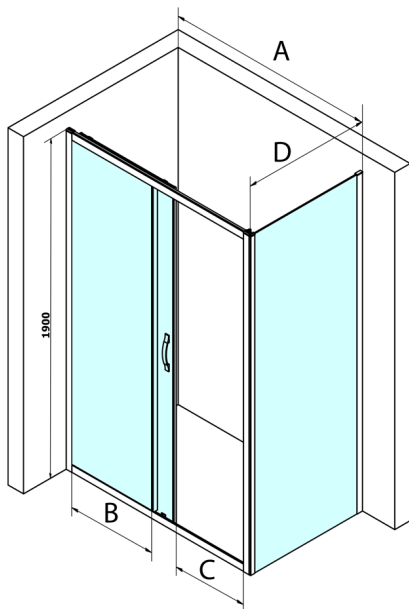

SIGMA SIMPLY obdélníkový sprchový kout 1300x700mm L/P varianta, čiré sklo

Objednací kód: GS1113GS3170

Rozměry

Šířka: 1300 mm
 Výška: 1900 mm
 Hloubka: 700 mm

Parametry

Záruka: 3 roky

Technický list

MODEL	A	B	C
GS1110	980-1020	430	400
GS1111	1080-1120	480	435
GS1112	1180-1220	530	485
GS1113	1280-1320	580	535
GS1114	1380-1420	630	585
GS4210	980-1020	430	400
GS4211	1080-1120	480	435
GS4212	1180-1220	530	485
GS4213	1280-1320	580	535
GS4214	1380-1420	630	585

MODEL	D
GS3170	680-700
GS3175	730-750
GS3180	780-800
GS3190	880-900
GS3110	980-1000
GS4370	680-700
GS4375	730-750
GS4380	780-800
GS4390	880-900
GS4310	980-1000