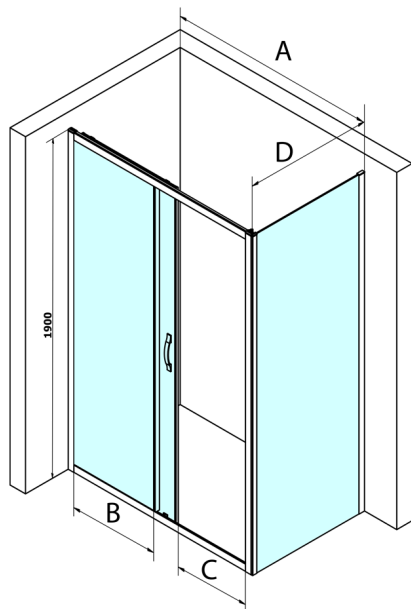

SIGMA SIMPLY obdélníkový sprchový kout 1200x900mm L/P varianta, čiré sklo

Objednací kód: GS1112GS3190

Rozměry

Šířka: 1200 mm

Výška: 1900 mm

Hloubka: 900 mm

Parametry

Záruka: 3 roky

Technický list

MODEL	A	B	C
GS1110	980-1020	430	400
GS1111	1080-1120	480	435
GS1112	1180-1220	530	485
GS1113	1280-1320	580	535
GS1114	1380-1420	630	585
GS4210	980-1020	430	400
GS4211	1080-1120	480	435
GS4212	1180-1220	530	485
GS4213	1280-1320	580	535
GS4214	1380-1420	630	585