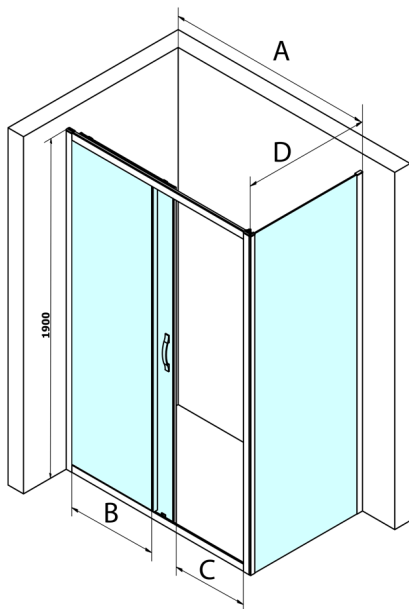

SIGMA SIMPLY obdélníkový sprchový kout 1200x800mm L/P varianta, čiré sklo

Objednací kód: GS1112GS3180

Rozměry

Šířka: 1200 mm

Výška: 1900 mm

Hloubka: 800 mm

Parametry

Záruka: 3 roky

Technický list

MODEL	A	B	C
GS1110	980-1020	430	400
GS1111	1080-1120	480	435
GS1112	1180-1220	530	485
GS1113	1280-1320	580	535
GS1114	1380-1420	630	585
GS4210	980-1020	430	400
GS4211	1080-1120	480	435
GS4212	1180-1220	530	485
GS4213	1280-1320	580	535
GS4214	1380-1420	630	585