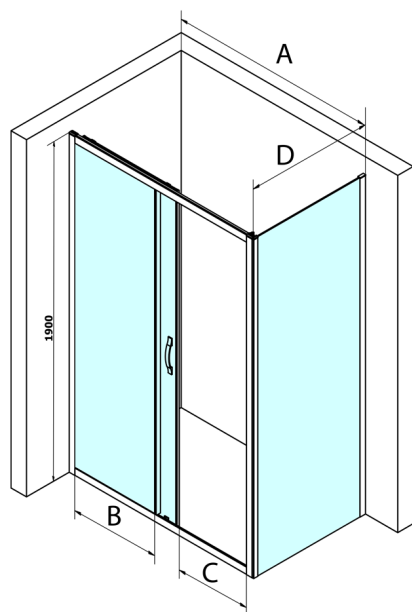

SIGMA SIMPLY obdélníkový sprchový kout 1200x750mm L/P varianta, čiré sklo

Objednací kód: GS1112GS3175

Rozměry

Šířka: 1200 mm

Výška: 1900 mm

Hloubka: 750 mm

Parametry

Záruka: 3 roky

Technický list

MODEL	A	B	C
GS1110	980-1020	430	400
GS1111	1080-1120	480	435
GS1112	1180-1220	530	485
GS1113	1280-1320	580	535
GS1114	1380-1420	630	585
GS4210	980-1020	430	400
GS4211	1080-1120	480	435
GS4212	1180-1220	530	485
GS4213	1280-1320	580	535
GS4214	1380-1420	630	585