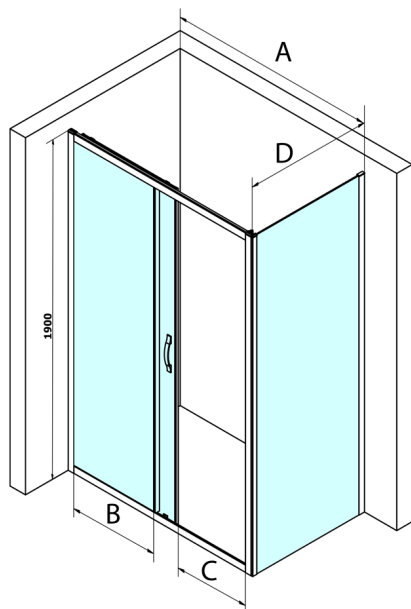

SIGMA SIMPLY obdélníkový sprchový kout 1200x700mm L/P varianta, čiré sklo

Objednací kód: GS1112GS3170

Rozměry

Šířka: 1200 mm
Výška: 1900 mm
Hloubka: 700 mm

Parametry

Záruka: 3 roky

Technický list

MODEL	A	B	C
GS1110	980-1020	430	400
GS1111	1080-1120	480	435
GS1112	1180-1220	530	485
GS1113	1280-1320	580	535
GS1114	1380-1420	630	585
GS4210	980-1020	430	400
GS4211	1080-1120	480	435
GS4212	1180-1220	530	485
GS4213	1280-1320	580	535
GS4214	1380-1420	630	585

MODEL	D
GS3170	680-700
GS3175	730-750
GS3180	780-800
GS3190	880-900
GS3110	980-1000
GS4370	680-700
GS4375	730-750
GS4380	780-800
GS4390	880-900
GS4310	980-1000