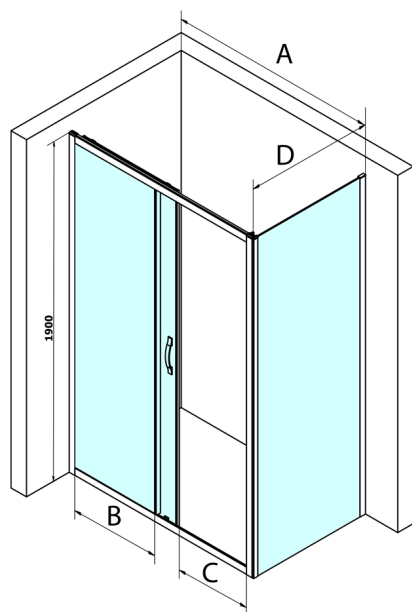

SIGMA SIMPLY obdélníkový sprchový kout 1200x700mm L/P varianta, čiré sklo

Objednací kód: GS1112GS3170

Rozměry

Šířka: 1200 mm

Výška: 1900 mm

Hloubka: 700 mm

Parametry

Záruka: 3 roky

Technický list

MODEL	A	B	C
GS1110	980-1020	430	400
GS1111	1080-1120	480	435
GS1112	1180-1220	530	485
GS1113	1280-1320	580	535
GS1114	1380-1420	630	585
GS4210	980-1020	430	400
GS4211	1080-1120	480	435
GS4212	1180-1220	530	485
GS4213	1280-1320	580	535
GS4214	1380-1420	630	585