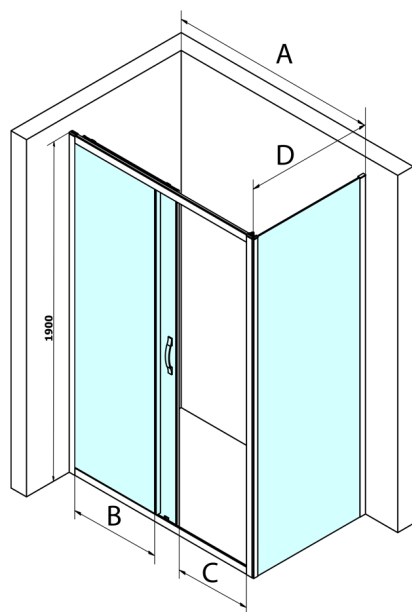

SIGMA SIMPLY obdélníkový sprchový kout 1100x1000mm L/P varianta, čiré sklo

Objednací kód: GS1111GS3110

Rozměry

Šířka: 1100 mm
 Výška: 1900 mm
 Hloubka: 1000 mm

Parametry

Záruka: 3 roky

Technický list

MODEL	A	B	C
GS1110	980-1020	430	400
GS1111	1080-1120	480	435
GS1112	1180-1220	530	485
GS1113	1280-1320	580	535
GS1114	1380-1420	630	585
GS4210	980-1020	430	400
GS4211	1080-1120	480	435
GS4212	1180-1220	530	485
GS4213	1280-1320	580	535
GS4214	1380-1420	630	585

MODEL	D
GS3170	680-700
GS3175	730-750
GS3180	780-800
GS3190	880-900
GS3110	980-1000
GS4370	680-700
GS4375	730-750
GS4380	780-800
GS4390	880-900
GS4310	980-1000