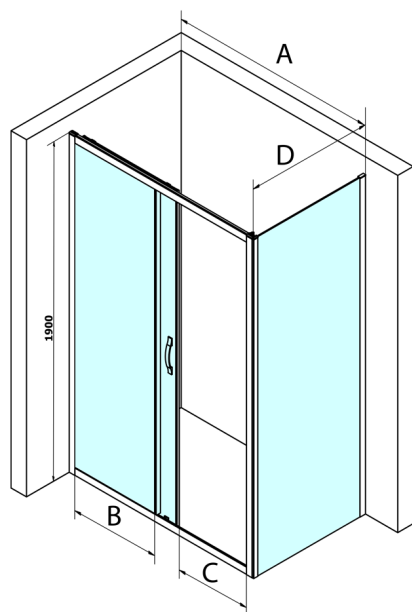

SIGMA SIMPLY obdélníkový sprchový kout 1100x900mm L/P varianta, čiré sklo

Objednací kód: GS1111GS3190

Rozměry

Šířka: 1100 mm
 Výška: 1900 mm
 Hloubka: 900 mm

Parametry

Záruka: 3 roky

Technický list

MODEL	A	B	C
GS1110	980-1020	430	400
GS1111	1080-1120	480	435
GS1112	1180-1220	530	485
GS1113	1280-1320	580	535
GS1114	1380-1420	630	585
GS4210	980-1020	430	400
GS4211	1080-1120	480	435
GS4212	1180-1220	530	485
GS4213	1280-1320	580	535
GS4214	1380-1420	630	585

MODEL	D
GS3170	680-700
GS3175	730-750
GS3180	780-800
GS3190	880-900
GS3110	980-1000
GS4370	680-700
GS4375	730-750
GS4380	780-800
GS4390	880-900
GS4310	980-1000