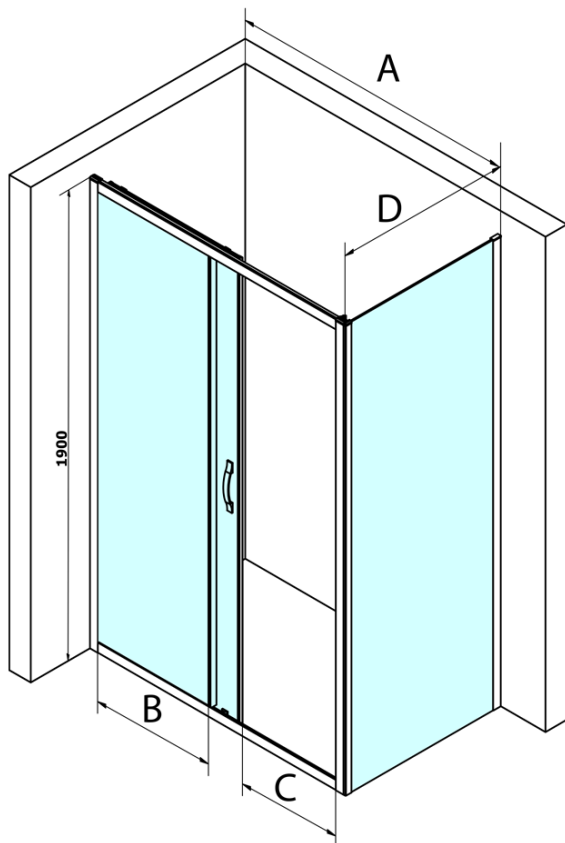

SIGMA SIMPLY obdélníkový sprchový kout 1100x750mm

L/P varianta, čiré sklo

Objednací kód: GS1111GS3175

Základní informace

Značka: Gelco
Série: SIGMA SIMPLY

Rozměry

Šířka: 1100 mm
Výška: 1900 mm
Hloubka: 750 mm

Parametry

Barva profilu: Chrom - Leštěný hliník
Tvar: Obdélníkové zástěny
Typ otevírání: Posuvné
Směr otevírání: Univerzální
Šířka vstupu: 435 mm
Typ výplně: Čiré sklo
Úprava skla: Coated glass
Tloušťka skla: 6 mm
Vlastnosti: Rámové provedení
Hmotnost / ks: 66.5 kg
Balení: 2 ks
Záruka: 3 roky

SIGMA SIMPLY obdélníkový sprchový kout 1100x750mm
L/P varianta, čiré sklo

Technický list

MODEL	A	B	C
GS1110	980-1020	430	400
GS1111	1080-1120	480	435
GS1112	1180-1220	530	485
GS1113	1280-1320	580	535
GS1114	1380-1420	630	585
GS4210	980-1020	430	400
GS4211	1080-1120	480	435
GS4212	1180-1220	530	485
GS4213	1280-1320	580	535
GS4214	1380-1420	630	585