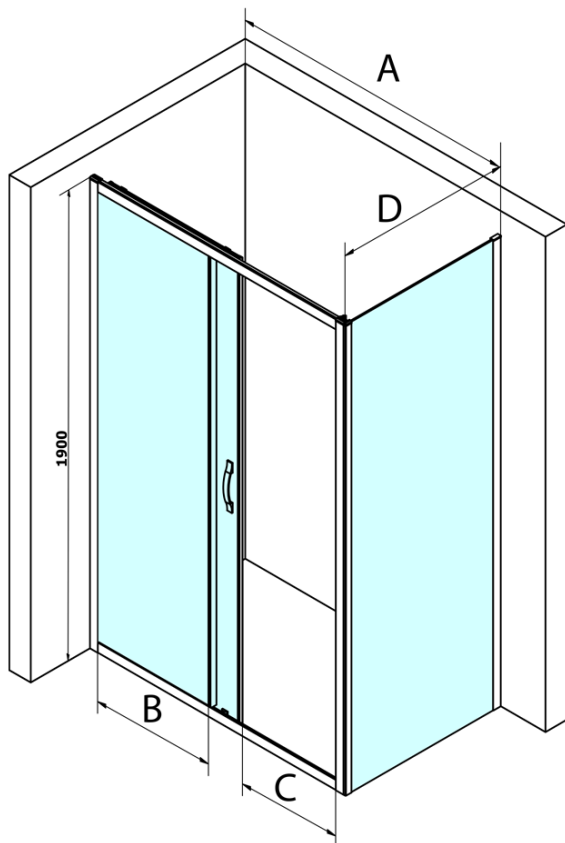

SIGMA SIMPLY obdélníkový sprchový kout 1100x750mm L/P varianta, čiré sklo

Objednací kód: GS1111GS3175

Základní informace

Značka: Gelco
Série: SIGMA SIMPLY

Rozměry

Šířka: 1100 mm
Výška: 1900 mm
Hloubka: 750 mm

Parametry

Barva profilu: Chrom - Leštěný hliník
Tvar: Obdélníkové zástěny
Typ otevírání: Posuvné
Směr otevírání: Univerzální
Šířka vstupu: 435 mm
Typ výplně: Čiré sklo
Úprava skla: Coated glass
Tloušťka skla: 6 mm
Vlastnosti: Rámové provedení
Hmotnost / ks: 66.5 kg
Balení: 2 ks
Záruka: 3 roky

Náhradní díly

SIGMA horní pojezd, 1ks (Objednací kód: SIGMA/UP)

SIGMA SIMPLY obdélníkový sprchový kout 1100x750mm
L/P varianta, čiré sklo

Technický list

MODEL	A	B	C
GS1110	980-1020	430	400
GS1111	1080-1120	480	435
GS1112	1180-1220	530	485
GS1113	1280-1320	580	535
GS1114	1380-1420	630	585
GS4210	980-1020	430	400
GS4211	1080-1120	480	435
GS4212	1180-1220	530	485
GS4213	1280-1320	580	535
GS4214	1380-1420	630	585