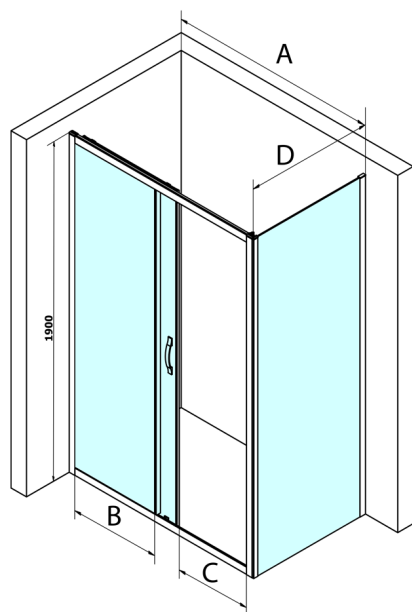

SIGMA SIMPLY obdélníkový sprchový kout 1100x750mm L/P varianta, čiré sklo

Objednací kód: GS1111GS3175

Rozměry

Šířka: 1100 mm
 Výška: 1900 mm
 Hloubka: 750 mm

Parametry

Záruka: 3 roky

Technický list

MODEL	A	B	C
GS1110	980-1020	430	400
GS1111	1080-1120	480	435
GS1112	1180-1220	530	485
GS1113	1280-1320	580	535
GS1114	1380-1420	630	585
GS4210	980-1020	430	400
GS4211	1080-1120	480	435
GS4212	1180-1220	530	485
GS4213	1280-1320	580	535
GS4214	1380-1420	630	585

MODEL	D
GS3170	680-700
GS3175	730-750
GS3180	780-800
GS3190	880-900
GS3110	980-1000
GS4370	680-700
GS4375	730-750
GS4380	780-800
GS4390	880-900
GS4310	980-1000