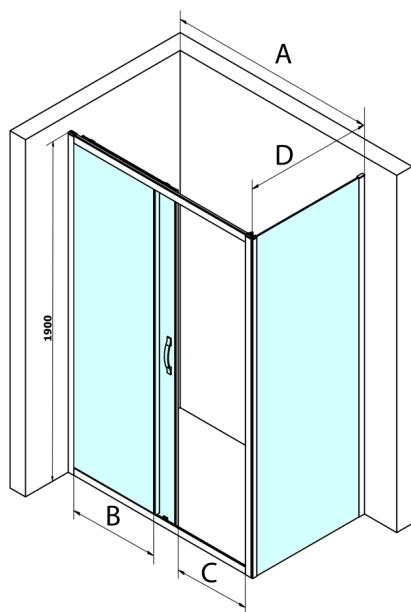

SIGMA SIMPLY obdélníkový sprchový kout 1100x700mm L/P varianta, čiré sklo

Objednací kód: GS1111GS3170

Rozměry

Šířka: 1100 mm
 Výška: 1900 mm
 Hloubka: 700 mm

Parametry

Záruka: 3 roky

Technický list

MODEL	A	B	C
GS1110	980-1020	430	400
GS1111	1080-1120	480	435
GS1112	1180-1220	530	485
GS1113	1280-1320	580	535
GS1114	1380-1420	630	585
GS4210	980-1020	430	400
GS4211	1080-1120	480	435
GS4212	1180-1220	530	485
GS4213	1280-1320	580	535
GS4214	1380-1420	630	585

MODEL	D
GS3170	680-700
GS3175	730-750
GS3180	780-800
GS3190	880-900
GS3110	980-1000
GS4370	680-700
GS4375	730-750
GS4380	780-800
GS4390	880-900
GS4310	980-1000