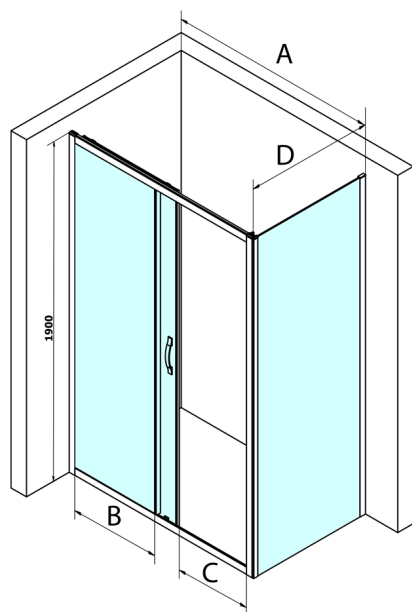

SIGMA SIMPLY obdélníkový sprchový kout 1000x900mm L/P varianta, čiré sklo

Objednací kód: GS1110GS3190

Rozměry

Šířka: 1000 mm

Výška: 1900 mm

Hloubka: 900 mm

Parametry

Záruka: 3 roky

Technický list

MODEL	A	B	C
GS1110	980-1020	430	400
GS1111	1080-1120	480	435
GS1112	1180-1220	530	485
GS1113	1280-1320	580	535
GS1114	1380-1420	630	585
GS4210	980-1020	430	400
GS4211	1080-1120	480	435
GS4212	1180-1220	530	485
GS4213	1280-1320	580	535
GS4214	1380-1420	630	585