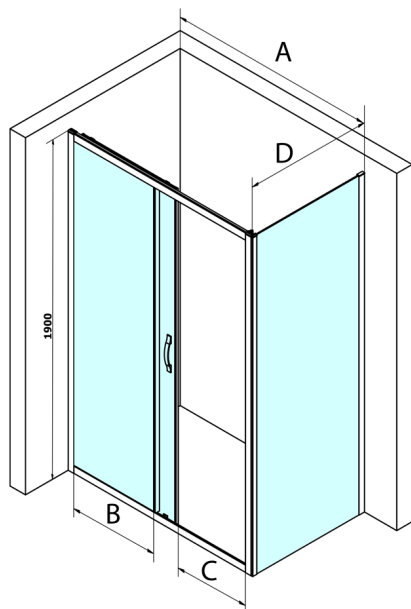

SIGMA SIMPLY obdélníkový sprchový kout 1000x900mm L/P varianta, čiré sklo

Objednací kód: GS1110GS3190

Rozměry

Šířka: 1000 mm
Výška: 1900 mm
Hloubka: 900 mm

Parametry

Záruka: 3 roky

Technický list

MODEL	A	B	C
GS1110	980-1020	430	400
GS1111	1080-1120	480	435
GS1112	1180-1220	530	485
GS1113	1280-1320	580	535
GS1114	1380-1420	630	585
GS4210	980-1020	430	400
GS4211	1080-1120	480	435
GS4212	1180-1220	530	485
GS4213	1280-1320	580	535
GS4214	1380-1420	630	585

MODEL	D
GS3170	680-700
GS3175	730-750
GS3180	780-800
GS3190	880-900
GS3110	980-1000
GS4370	680-700
GS4375	730-750
GS4380	780-800
GS4390	880-900
GS4310	980-1000