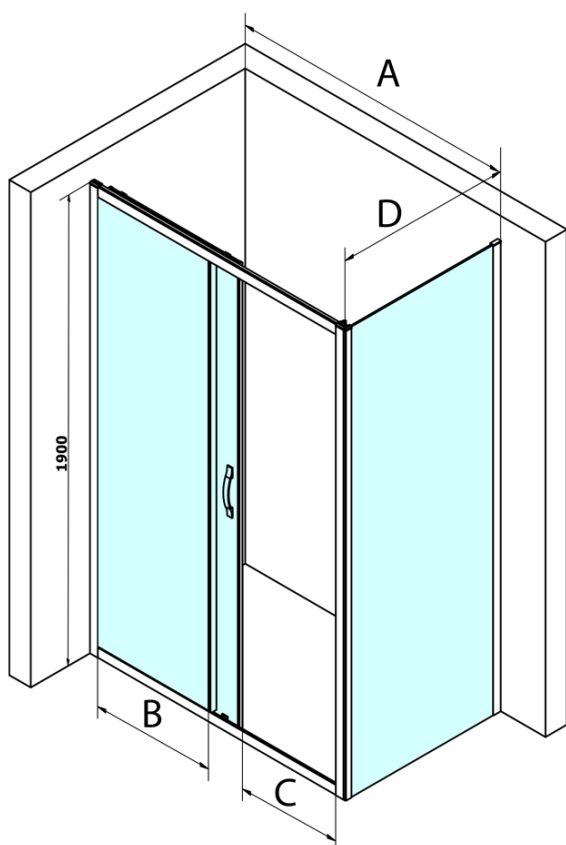

# SIGMA SIMPLY obdélníkový sprchový kout 1000x800mm L/P varianta, čiré sklo

Objednací kód: GS1110GS3180

## Rozměry

Šířka: 1000 mm  
Výška: 1900 mm  
Hloubka: 800 mm

## Parametry

Barva profilu: Chrom - Leštěný hliník  
Tvar: Obdélníkové zástěny  
Typ otevírání: Posuvné  
Směr otevírání: Univerzální  
Šířka vstupu: 400 mm  
Typ výplně: Čiré sklo  
Úprava skla: Coated glass  
Tloušťka skla: 6 mm  
Vlastnosti: Rámové provedení  
Hmotnost / ks: 65.0 kg  
Balení: 2 ks  
Záruka: 3 roky

**SIGMA SIMPLY obdélníkový sprchový kout 1000x800mm**  
L/P varianta, čiré sklo

**Technický list**

MODEL	A	B	C
GS1110	980-1020	430	400
GS1111	1080-1120	480	435
GS1112	1180-1220	530	485
GS1113	1280-1320	580	535
GS1114	1380-1420	630	585
GS4210	980-1020	430	400
GS4211	1080-1120	480	435
GS4212	1180-1220	530	485
GS4213	1280-1320	580	535
GS4214	1380-1420	630	585