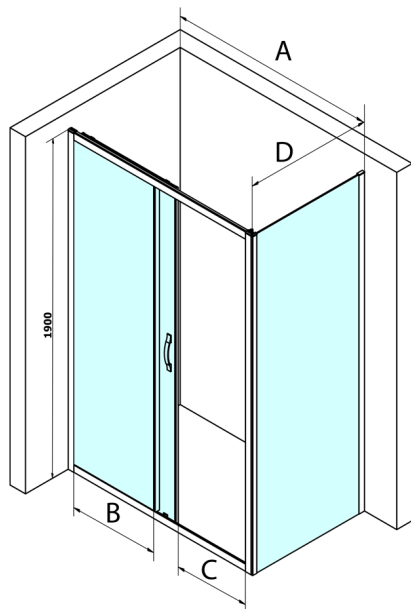

SIGMA SIMPLY obdélníkový sprchový kout 1000x800mm L/P varianta, čiré sklo

Objednací kód: GS1110GS3180

Rozměry

Šířka: 1000 mm

Výška: 1900 mm

Hloubka: 800 mm

Parametry

Záruka: 3 roky

Technický list

MODEL	A	B	C
GS1110	980-1020	430	400
GS1111	1080-1120	480	435
GS1112	1180-1220	530	485
GS1113	1280-1320	580	535
GS1114	1380-1420	630	585
GS4210	980-1020	430	400
GS4211	1080-1120	480	435
GS4212	1180-1220	530	485
GS4213	1280-1320	580	535
GS4214	1380-1420	630	585