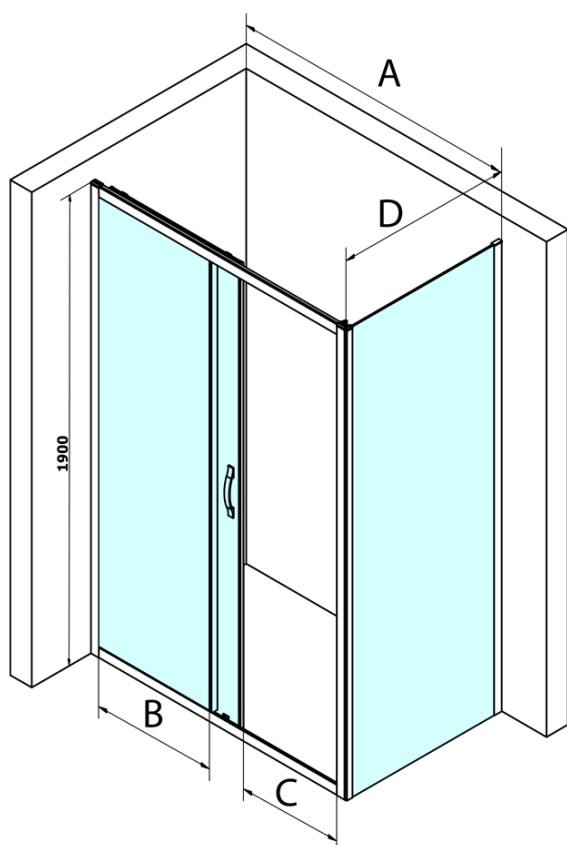

SIGMA SIMPLY obdélníkový sprchový kout 1000x750mm L/P varianta, čiré sklo

Objednací kód: GS1110GS3175

Základní informace

Značka: Gelco
Série: SIGMA SIMPLY

Rozměry

Šířka: 1000 mm
Výška: 1900 mm
Hloubka: 750 mm

Parametry

Barva profilu: Chrom - Leštěný hliník
Tvar: Obdélníkové zástěny
Typ otevírání: Posuvné
Směr otevírání: Univerzální
Šířka vstupu: 400 mm
Typ výplně: Čiré sklo
Úprava skla: Coated glass
Tloušťka skla: 6 mm
Vlastnosti: Rámové provedení
Hmotnost / ks: 63.5 kg
Balení: 2 ks
Záruka: 3 roky

SIGMA SIMPLY obdélníkový sprchový kout 1000x750mm
L/P varianta, čiré sklo

Technický list

MODEL	A	B	C
GS1110	980-1020	430	400
GS1111	1080-1120	480	435
GS1112	1180-1220	530	485
GS1113	1280-1320	580	535
GS1114	1380-1420	630	585
GS4210	980-1020	430	400
GS4211	1080-1120	480	435
GS4212	1180-1220	530	485
GS4213	1280-1320	580	535
GS4214	1380-1420	630	585