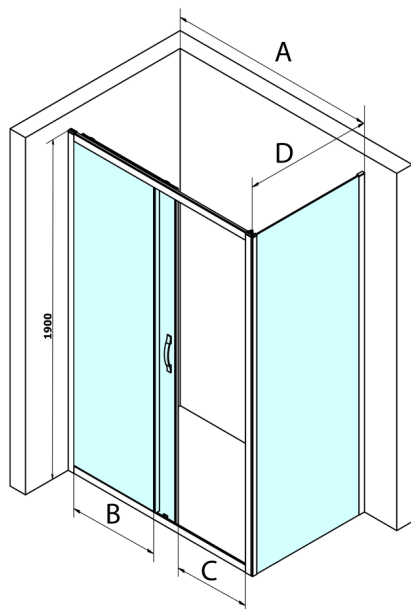

SIGMA SIMPLY obdélníkový sprchový kout 1000x750mm L/P varianta, čiré sklo

Objednací kód: GS1110GS3175

Rozměry

Šířka: 1000 mm
Výška: 1900 mm
Hloubka: 750 mm

Parametry

Záruka: 3 roky

Technický list

MODEL	A	B	C
GS1110	980-1020	430	400
GS1111	1080-1120	480	435
GS1112	1180-1220	530	485
GS1113	1280-1320	580	535
GS1114	1380-1420	630	585
GS4210	980-1020	430	400
GS4211	1080-1120	480	435
GS4212	1180-1220	530	485
GS4213	1280-1320	580	535
GS4214	1380-1420	630	585

MODEL	D
GS3170	680-700
GS3175	730-750
GS3180	780-800
GS3190	880-900
GS3110	980-1000
GS4370	680-700
GS4375	730-750
GS4380	780-800
GS4390	880-900
GS4310	980-1000