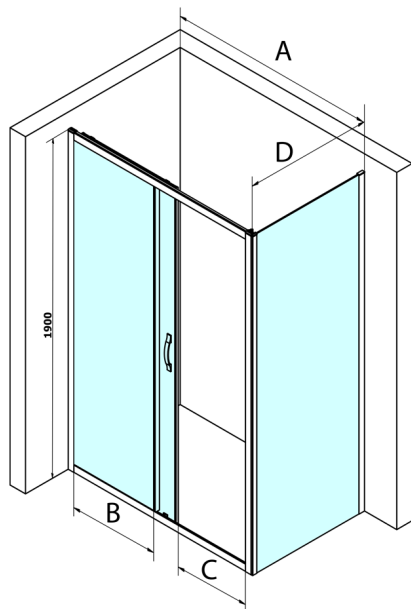

SIGMA SIMPLY obdélníkový sprchový kout 1000x750mm L/P varianta, čiré sklo

Objednací kód: GS1110GS3175

Rozměry

Šířka: 1000 mm

Výška: 1900 mm

Hloubka: 750 mm

Parametry

Záruka: 3 roky

Technický list

| MODEL | A | B | C |
|--------|-----------|-----|-----|
| GS1110 | 980-1020 | 430 | 400 |
| GS1111 | 1080-1120 | 480 | 435 |
| GS1112 | 1180-1220 | 530 | 485 |
| GS1113 | 1280-1320 | 580 | 535 |
| GS1114 | 1380-1420 | 630 | 585 |
| GS4210 | 980-1020 | 430 | 400 |
| GS4211 | 1080-1120 | 480 | 435 |
| GS4212 | 1180-1220 | 530 | 485 |
| GS4213 | 1280-1320 | 580 | 535 |
| GS4214 | 1380-1420 | 630 | 585 |