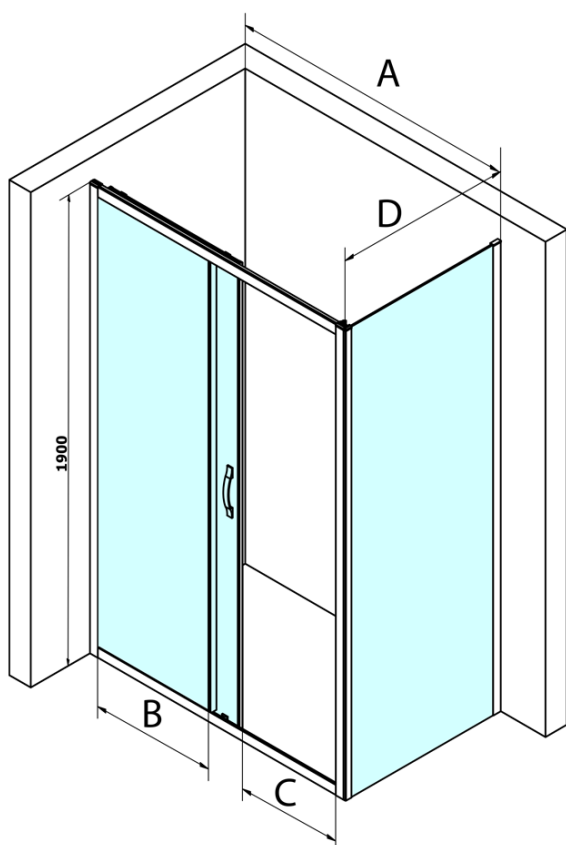

SIGMA SIMPLY obdélníkový sprchový kout 1000x700mm L/P varianta, čiré sklo

Objednací kód: GS1110GS3170

Základní informace

Značka: Gelco
Série: SIGMA SIMPLY

Rozměry

Šířka: 1000 mm
Výška: 1900 mm
Hloubka: 700 mm

Parametry

Barva profilu: Chrom - Leštěný hliník
Tvar: Obdélníkové zástěny
Typ otevírání: Posuvné
Směr otevírání: Univerzální
Šířka vstupu: 400 mm
Typ výplně: Čiré sklo
Úprava skla: Coated glass
Tloušťka skla: 6 mm
Vlastnosti: Rámové provedení
Hmotnost / ks: 62.0 kg
Balení: 2 ks
Záruka: 3 roky

Náhradní díly

SIGMA horní pojezd, 1ks (Objednací kód: SIGMA/UP)

SIGMA SIMPLY obdélníkový sprchový kout 1000x700mm
L/P varianta, čiré sklo

Technický list

| MODEL | A | B | C |
|--------|-----------|-----|-----|
| GS1110 | 980-1020 | 430 | 400 |
| GS1111 | 1080-1120 | 480 | 435 |
| GS1112 | 1180-1220 | 530 | 485 |
| GS1113 | 1280-1320 | 580 | 535 |
| GS1114 | 1380-1420 | 630 | 585 |
| GS4210 | 980-1020 | 430 | 400 |
| GS4211 | 1080-1120 | 480 | 435 |
| GS4212 | 1180-1220 | 530 | 485 |
| GS4213 | 1280-1320 | 580 | 535 |
| GS4214 | 1380-1420 | 630 | 585 |