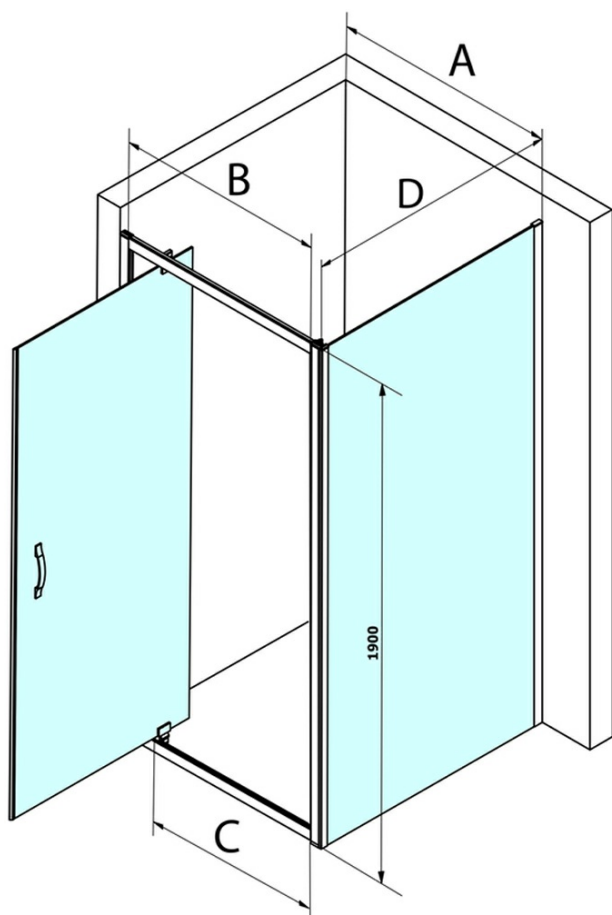

# SIGMA SIMPLY čtvercový sprchový kout pivot dveře 900x900mm L/P varianta, Brick sklo

Objednací kód: GS3899GS4390

## Rozměry

Šířka: 900 mm  
Výška: 1900 mm  
Hloubka: 900 mm

## Parametry

Barva profilu: Chrom - Leštěný hliník  
Tvar: Čtvercové zástěny  
Typ otevírání: Otevírací jednokřídlé  
Směr otevírání: Univerzální  
Šířka vstupu: 680 mm  
Typ výplně: Brick sklo  
Úprava skla: Coated glass  
Tloušťka skla: 6 mm  
Vlastnosti: Rámové provedení  
Hmotnost / ks: 60.5 kg  
Balení: 2 ks  
Záruka: 3 roky

**SIGMA SIMPLY čtvercový sprchový kout pivot dveře**  
**900x900mm L/P varianta, Brick sklo**

**Technický list**

MODEL	A	B	C
GS1279	780-820	670	580
GS1296	880-920	770	680
GS3888	780-820	670	580
GS3899	880-920	770	680