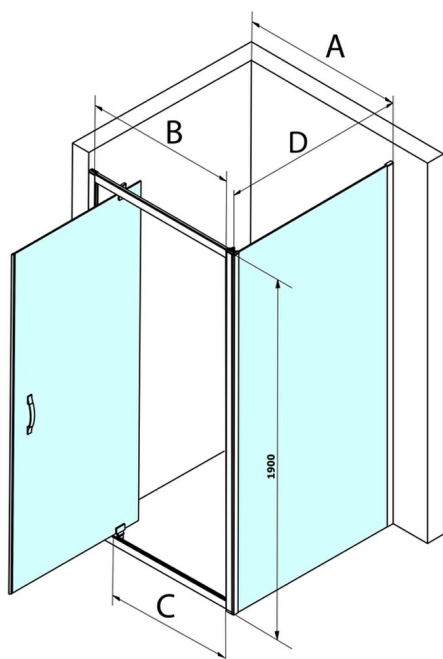

SIGMA SIMPLY čtvercový sprchový kout pivot dveře 900x900mm L/P varianta, sklo Brick

Objednací kód: GS3899GS4390

Rozměry

Šířka: 900 mm

Výška: 1900 mm

Hloubka: 900 mm

Parametry

Záruka: 3 roky

Technický list

MODEL	A	B	C
GS1279	780-820	670	580
GS1296	880-920	770	680
GS3888	780-820	670	580
GS3899	880-920	770	680

MODEL	D
GS3170	680-700
GS3175	730-750
GS3180	780-800
GS3190	880-900
GS3110	980-1000
GS4370	680-700
GS4375	730-750
GS4380	780-800
GS4390	880-900
GS4310	980-1000