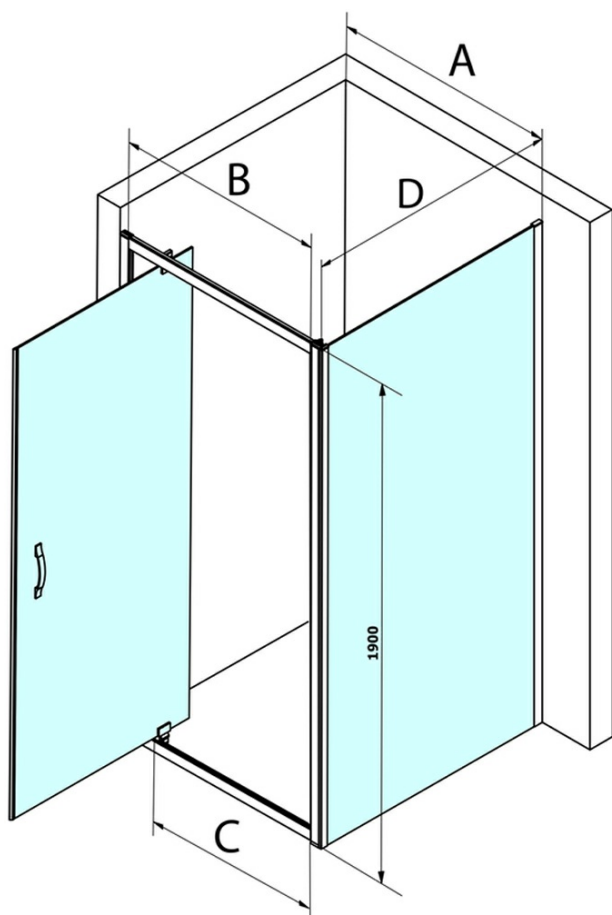

# SIGMA SIMPLY čtvercový sprchový kout pivot dveře 800x800mm L/P varianta, sklo Brick

Objednací kód: GS3888GS4380

## Rozměry

Šířka: 800 mm  
Výška: 1900 mm  
Hloubka: 800 mm

## Parametry

Barva profilu: Chrom - Leštěný hliník  
Tvar: Čtvercové zástěny  
Typ otevírání: Otevírací jednokřídlé  
Směr otevírání: Univerzální  
Šířka vstupu: 580 mm  
Typ výplně: Brick sklo  
Úprava skla: Coated glass  
Tloušťka skla: 6 mm  
Vlastnosti: Rámové provedení  
Hmotnost / ks: 56.0 kg  
Balení: 2 ks  
Záruka: 3 roky

**SIGMA SIMPLY čtvercový sprchový kout pivot dveře**  
**800x800mm L/P varianta, sklo Brick**

**Technický list**

MODEL	A	B	C
GS1279	780-820	670	580
GS1296	880-920	770	680
GS3888	780-820	670	580
GS3899	880-920	770	680