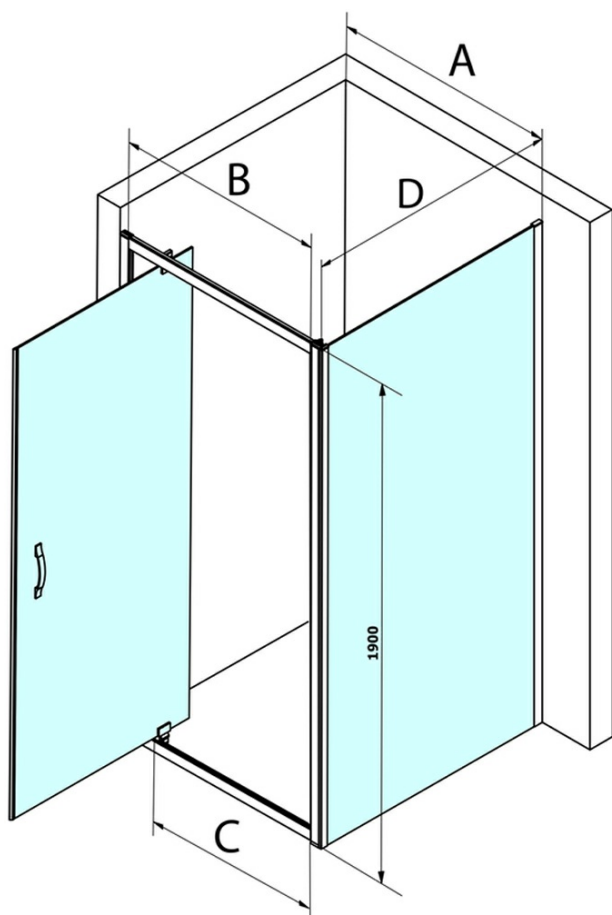

SIGMA SIMPLY čtvercový sprchový kout pivot dveře 800x800mm L/P varianta, sklo Brick

Objednací kód: GS3888GS4380

Základní informace

Značka: Gelco
Série: SIGMA SIMPLY

Rozměry

Šířka: 800 mm
Výška: 1900 mm
Hloubka: 800 mm

Parametry

Barva profilu: Chrom - Leštěný hliník
Tvar: Čtvercové zástěny
Typ otevírání: Otevírací jednokřídlé
Směr otevírání: Univerzální
Šířka vstupu: 580 mm
Typ výplně: Brick sklo
Úprava skla: Coated glass
Tloušťka skla: 6 mm
Vlastnosti: Rámové provedení
Hmotnost / ks: 56.0 kg
Balení: 2 ks
Záruka: 3 roky

SIGMA SIMPLY čtvercový sprchový kout pivot dveře
800x800mm L/P varianta, sklo Brick

Technický list

MODEL	A	B	C
GS1279	780-820	670	580
GS1296	880-920	770	680
GS3888	780-820	670	580
GS3899	880-920	770	680