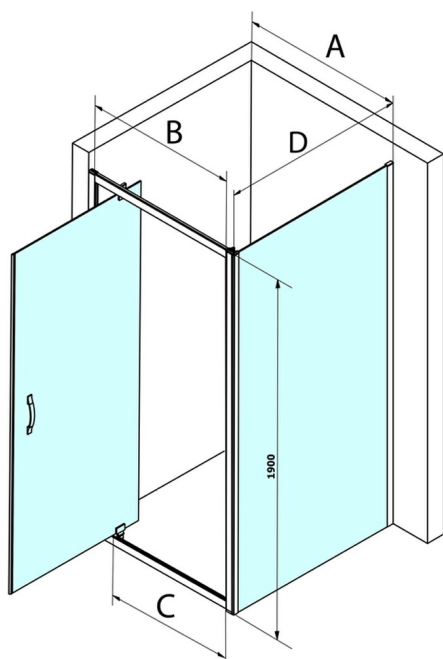

SIGMA SIMPLY čtvercový sprchový kout pivot dveře 800x800mm L/P varianta, Brick sklo

Objednací kód: GS3888GS4380

Rozměry

Šířka: 800 mm

Výška: 1900 mm

Hloubka: 800 mm

Parametry

Záruka: 3 roky

Technický list

| MODEL | A | B | C |
|--------|---------|-----|-----|
| GS1279 | 780-820 | 670 | 580 |
| GS1296 | 880-920 | 770 | 680 |
| GS3888 | 780-820 | 670 | 580 |
| GS3899 | 880-920 | 770 | 680 |