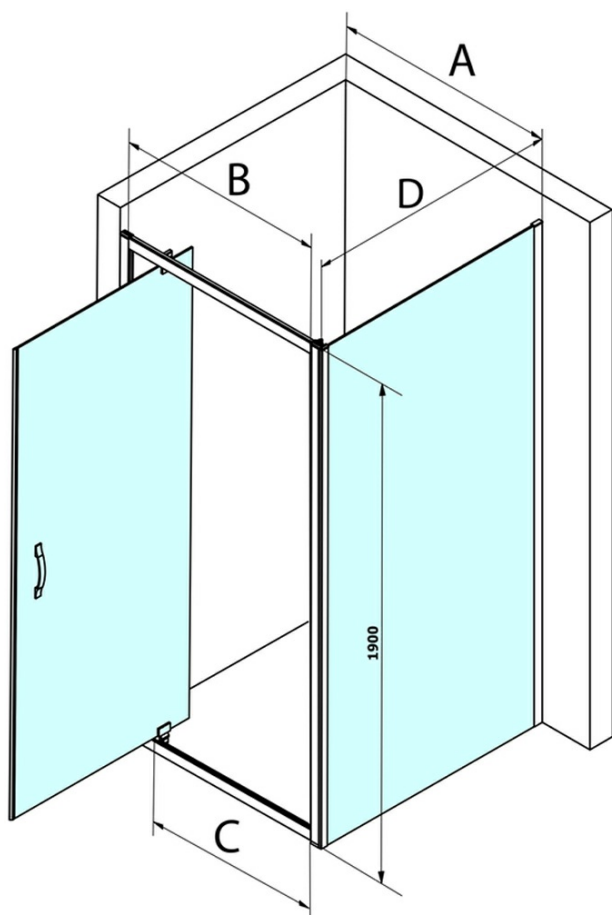

SIGMA SIMPLY obdélníkový sprchový kout pivot dveře 900x1000mm L/P varianta, Brick sklo

Objednací kód: GS3899GS4310

Základní informace

Značka: Gelco
Série: SIGMA SIMPLY

Rozměry

Šířka: 900 mm
Výška: 1900 mm
Hloubka: 1000 mm

Parametry

Barva profilu: Chrom - Leštěný hliník
Tvar: Obdélníkové zástěny
Typ otevírání: Otevírací jednokřídlé
Směr otevírání: Univerzální
Šířka vstupu: 680 mm
Typ výplně: Brick sklo
Úprava skla: Coated glass
Tloušťka skla: 6 mm
Vlastnosti: Rámové provedení
Hmotnost / ks: 63.5 kg
Balení: 2 ks
Záruka: 3 roky

SIGMA SIMPLY obdélníkový sprchový kout pivot dveře
900x1000mm L/P varianta, Brick sklo

Technický list

MODEL	A	B	C
GS1279	780-820	670	580
GS1296	880-920	770	680
GS3888	780-820	670	580
GS3899	880-920	770	680