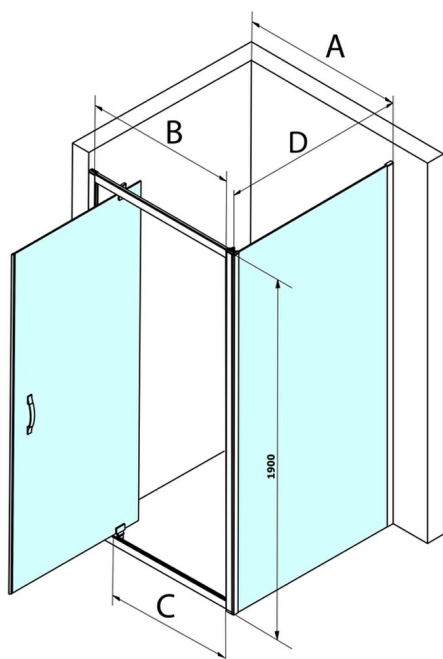

SIGMA SIMPLY obdélníkový sprchový kout pivot dveře 900x1000mm L/P varianta, Brick sklo

Objednací kód: GS3899GS4310

Rozměry

Šířka: 900 mm

Výška: 1900 mm

Hloubka: 1000 mm

Parametry

Záruka: 3 roky

Technický list

MODEL	A	B	C
GS1279	780-820	670	580
GS1296	880-920	770	680
GS3888	780-820	670	580
GS3899	880-920	770	680

MODEL	D
GS3170	680-700
GS3175	730-750
GS3180	780-800
GS3190	880-900
GS3110	980-1000
GS4370	680-700
GS4375	730-750
GS4380	780-800
GS4390	880-900
GS4310	980-1000