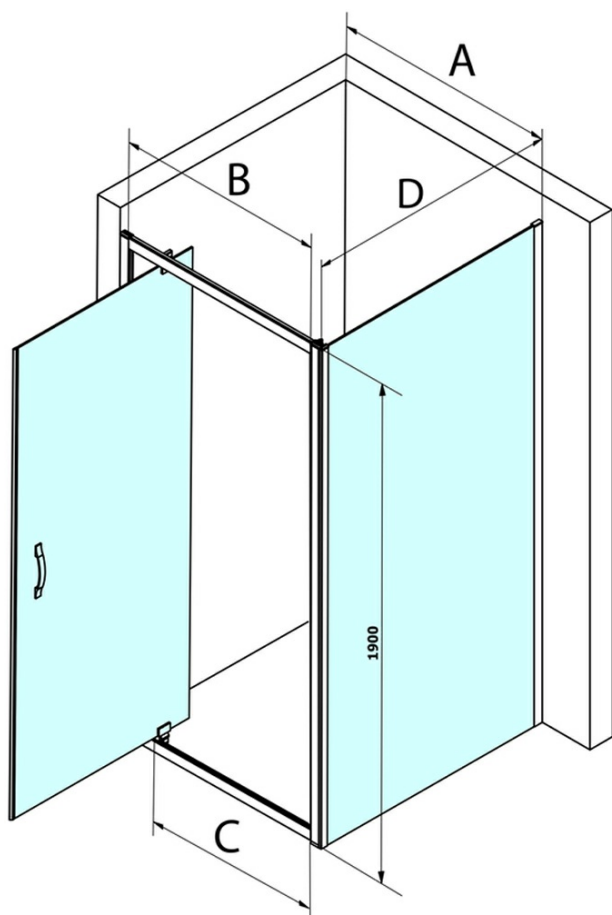

SIGMA SIMPLY obdélníkový sprchový kout pivot dveře 900x800mm L/P varianta, Brick sklo

Objednací kód: GS3899GS4380

Základní informace

Značka: Gelco
Série: SIGMA SIMPLY

Rozměry

Šířka: 900 mm
Výška: 1900 mm
Hloubka: 800 mm

Parametry

Barva profilu: Chrom - Leštěný hliník
Tvar: Obdélníkové zástěny
Typ otevírání: Otevírací jednokřídlé
Směr otevírání: Univerzální
Šířka vstupu: 680 mm
Typ výplně: Brick sklo
Úprava skla: Coated glass
Tloušťka skla: 6 mm
Vlastnosti: Rámové provedení
Hmotnost / ks: 57.5 kg
Balení: 2 ks
Záruka: 3 roky

SIGMA SIMPLY obdélníkový sprchový kout pivot dveře
900x800mm L/P varianta, Brick sklo

Technický list

MODEL	A	B	C
GS1279	780-820	670	580
GS1296	880-920	770	680
GS3888	780-820	670	580
GS3899	880-920	770	680