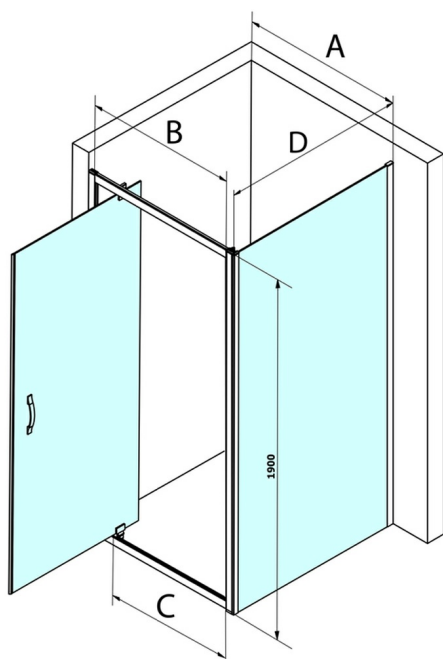

## SIGMA SIMPLY obdélníkový sprchový kout pivot dveře 900x800mm L/P varianta, Brick sklo

Objednací kód: GS3899GS4380

### Rozměry

Šířka: 900 mm

Výška: 1900 mm

Hloubka: 800 mm

## Technický list

MODEL	A	B	C
GS1279	780-820	670	580
GS1296	880-920	770	680
GS3888	780-820	670	580
GS3899	880-920	770	680

MODEL	D
GS3170	680-700
GS3175	730-750
GS3180	780-800
GS3190	880-900
GS3110	980-1000
GS4370	680-700
GS4375	730-750
GS4380	780-800
GS4390	880-900
GS4310	980-1000