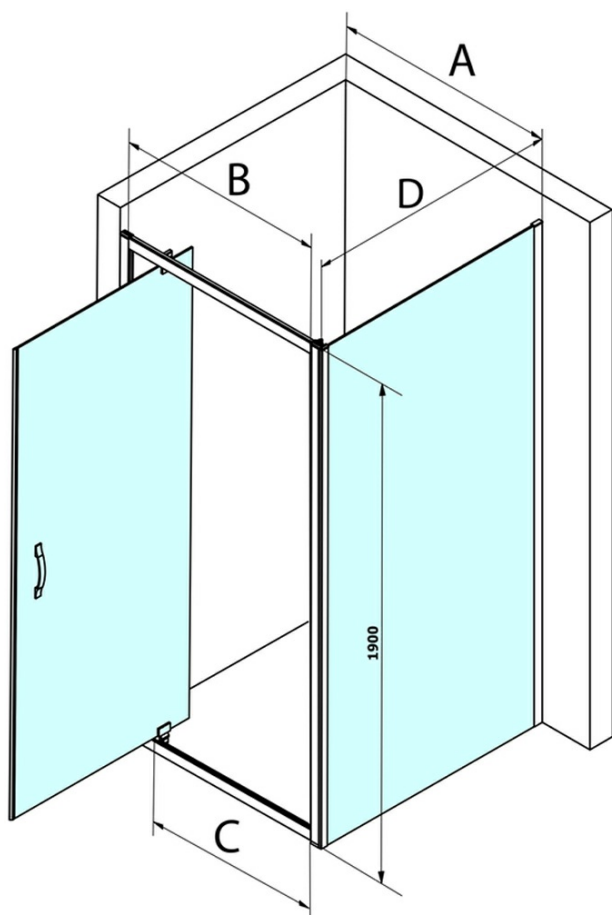

SIGMA SIMPLY obdélníkový sprchový kout pivot dveře 900x750mm L/P varianta, Brick sklo

Objednací kód: GS3899GS4375

Základní informace

Značka: Gelco
Série: SIGMA SIMPLY

Rozměry

Šířka: 900 mm
Výška: 1900 mm
Hloubka: 750 mm

Parametry

Barva profilu: Chrom - Leštěný hliník
Tvar: Obdélníkové zástěny
Typ otevírání: Otevírací jednokřídlé
Směr otevírání: Univerzální
Šířka vstupu: 680 mm
Typ výplně: Brick sklo
Úprava skla: Coated glass
Tloušťka skla: 6 mm
Vlastnosti: Rámové provedení
Hmotnost / ks: 56.0 kg
Balení: 2 ks
Záruka: 3 roky

SIGMA SIMPLY obdélníkový sprchový kout pivot dveře
900x750mm L/P varianta, Brick sklo

Technický list

MODEL	A	B	C
GS1279	780-820	670	580
GS1296	880-920	770	680
GS3888	780-820	670	580
GS3899	880-920	770	680