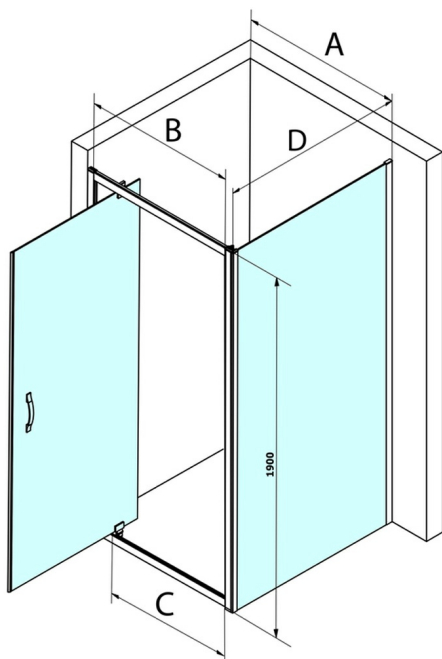

# SIGMA SIMPLY obdélníkový sprchový kout pivot dveře 900x750mm L/P varianta, Brick sklo

Objednací kód: GS3899GS4375

## Rozměry

Šířka: 900 mm  
Výška: 1900 mm  
Hloubka: 750 mm

## Technický list

MODEL	A	B	C
GS1279	780-820	670	580
GS1296	880-920	770	680
GS3888	780-820	670	580
GS3899	880-920	770	680

MODEL	D
GS3170	680-700
GS3175	730-750
GS3180	780-800
GS3190	880-900
GS3110	980-1000
GS4370	680-700
GS4375	730-750
GS4380	780-800
GS4390	880-900
GS4310	980-1000