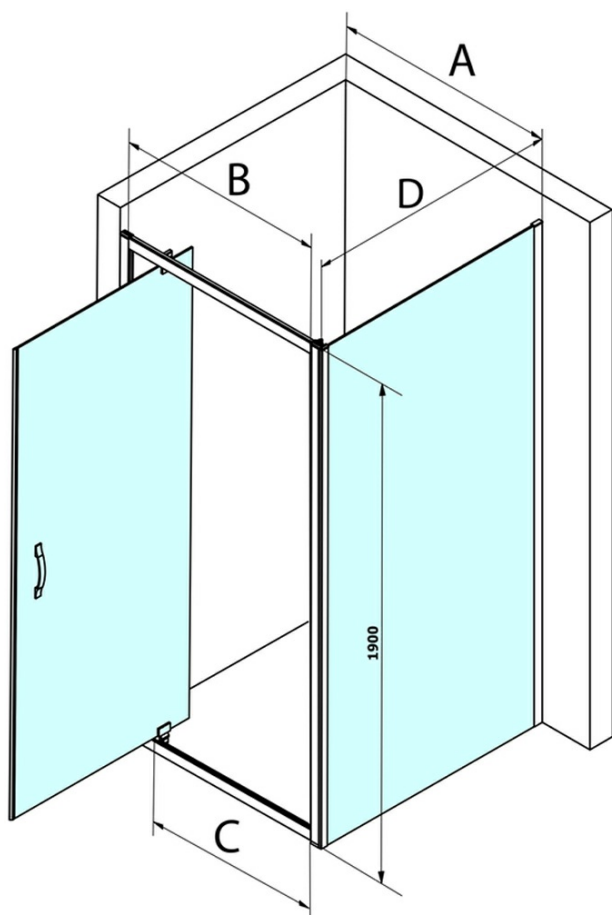

SIGMA SIMPLY obdélníkový sprchový kout pivot dveře 900x700mm L/P varianta, Brick sklo

Objednací kód: GS3899GS4370

Základní informace

Značka: Gelco
Série: SIGMA SIMPLY

Rozměry

Šířka: 900 mm
Výška: 1900 mm
Hloubka: 700 mm

Parametry

Barva profilu: Chrom - Leštěný hliník
Tvar: Obdélníkové zástěny
Typ otevírání: Otevírací jednokřídlé
Směr otevírání: Univerzální
Šířka vstupu: 680 mm
Typ výplně: Brick sklo
Úprava skla: Coated glass
Tloušťka skla: 6 mm
Vlastnosti: Rámové provedení
Hmotnost / ks: 54.5 kg
Balení: 2 ks
Záruka: 3 roky

SIGMA SIMPLY obdélníkový sprchový kout pivot dveře
900x700mm L/P varianta, Brick sklo

Technický list

MODEL	A	B	C
GS1279	780-820	670	580
GS1296	880-920	770	680
GS3888	780-820	670	580
GS3899	880-920	770	680