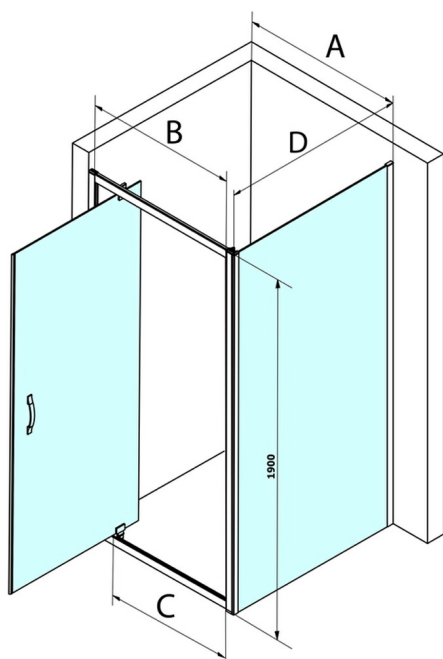

## SIGMA SIMPLY obdélníkový sprchový kout pivot dveře 900x700mm L/P varianta, Brick sklo

Objednací kód: GS3899GS4370

### Rozměry

Šířka: 900 mm

Výška: 1900 mm

Hloubka: 700 mm

## Technický list

MODEL	A	B	C
GS1279	780-820	670	580
GS1296	880-920	770	680
GS3888	780-820	670	580
GS3899	880-920	770	680

MODEL	D
GS3170	680-700
GS3175	730-750
GS3180	780-800
GS3190	880-900
GS3110	980-1000
GS4370	680-700
GS4375	730-750
GS4380	780-800
GS4390	880-900
GS4310	980-1000