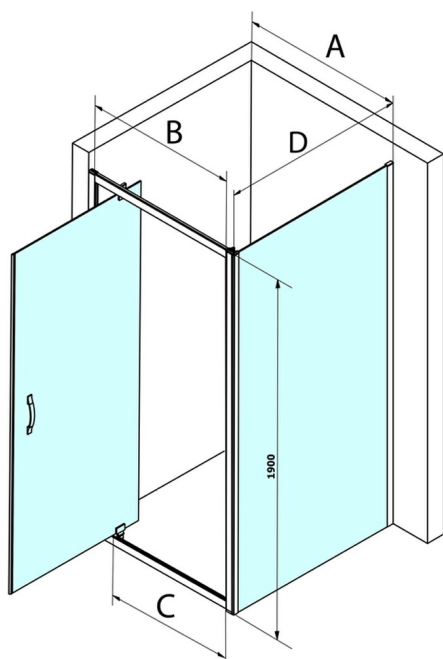

SIGMA SIMPLY obdélníkový sprchový kout pivot dveře 800x1000mm L/P varianta, sklo Brick

Objednací kód: GS3888GS4310

Rozměry

Šířka: 800 mm

Výška: 1900 mm

Hloubka: 1000 mm

Parametry

Záruka: 3 roky

Technický list

MODEL	A	B	C
GS1279	780-820	670	580
GS1296	880-920	770	680
GS3888	780-820	670	580
GS3899	880-920	770	680

MODEL	D
GS3170	680-700
GS3175	730-750
GS3180	780-800
GS3190	880-900
GS3110	980-1000
GS4370	680-700
GS4375	730-750
GS4380	780-800
GS4390	880-900
GS4310	980-1000