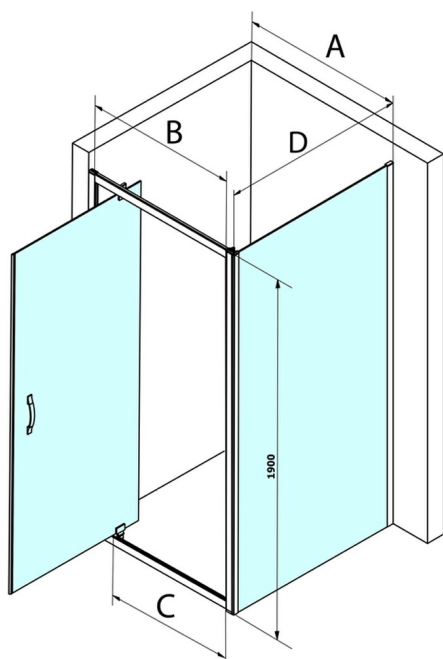

SIGMA SIMPLY obdélníkový sprchový kout pivot dveře 800x900mm L/P varianta, sklo Brick

Objednací kód: GS3888GS4390

Rozměry

Šířka: 800 mm

Výška: 1900 mm

Hloubka: 900 mm

Parametry

Záruka: 3 roky

Technický list

MODEL	A	B	C
GS1279	780-820	670	580
GS1296	880-920	770	680
GS3888	780-820	670	580
GS3899	880-920	770	680

MODEL	D
GS3170	680-700
GS3175	730-750
GS3180	780-800
GS3190	880-900
GS3110	980-1000
GS4370	680-700
GS4375	730-750
GS4380	780-800
GS4390	880-900
GS4310	980-1000