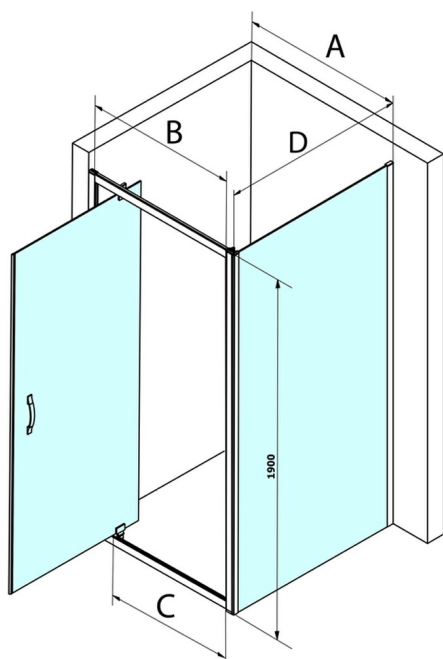

## SIGMA SIMPLY obdélníkový sprchový kout pivot dveře 800x750mm L/P varianta, Brick sklo

Objednací kód: GS3888GS4375

### Rozměry

Šířka: 800 mm

Výška: 1900 mm

Hloubka: 750 mm

## Technický list

MODEL	A	B	C
GS1279	780-820	670	580
GS1296	880-920	770	680
GS3888	780-820	670	580
GS3899	880-920	770	680

MODEL	D
GS3170	680-700
GS3175	730-750
GS3180	780-800
GS3190	880-900
GS3110	980-1000
GS4370	680-700
GS4375	730-750
GS4380	780-800
GS4390	880-900
GS4310	980-1000