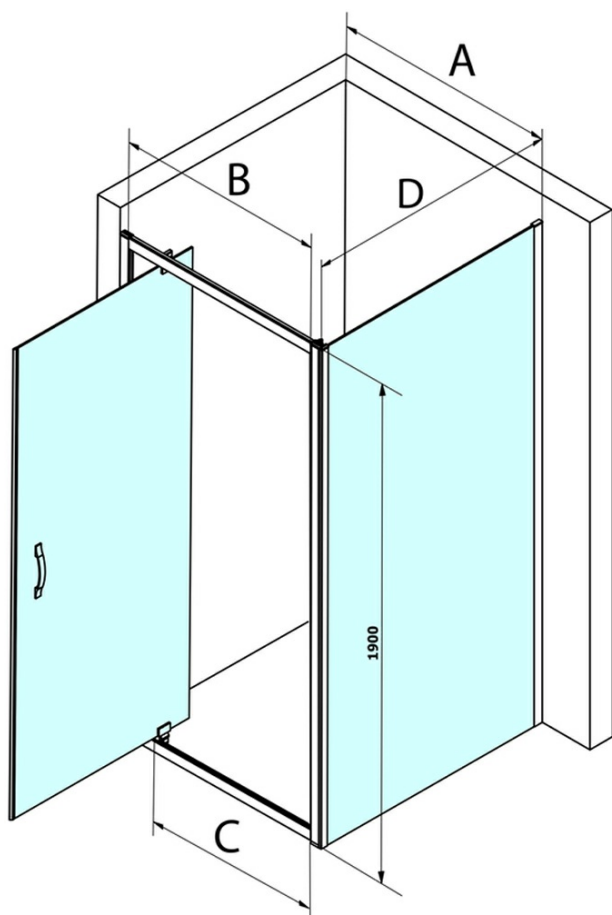

SIGMA SIMPLY čtvercový sprchový kout pivot dveře 900x900mm L/P varianta, čiré sklo

Objednací kód: GS1296GS3190

Základní informace

Značka: Gelco
Série: SIGMA SIMPLY

Rozměry

Šířka: 900 mm
Výška: 1900 mm
Hloubka: 900 mm

Parametry

Barva profilu: Chrom - Leštěný hliník
Tvar: Čtvercové zástěny
Typ otevírání: Otevírací jednokřídlé
Směr otevírání: Univerzální
Šířka vstupu: 680 mm
Typ výplně: Čiré sklo
Úprava skla: Coated glass
Tloušťka skla: 6 mm
Vlastnosti: Rámové provedení
Hmotnost / ks: 60.5 kg
Balení: 2 ks
Záruka: 3 roky

SIGMA SIMPLY čtvercový sprchový kout pivot dveře
900x900mm L/P varianta, čiré sklo

Technický list

MODEL	A	B	C
GS1279	780-820	670	580
GS1296	880-920	770	680
GS3888	780-820	670	580
GS3899	880-920	770	680

MODEL	D
GS3170	680-700
GS3175	730-750
GS3180	780-800
GS3190	880-900
GS3110	980-1000
GS4370	680-700
GS4375	730-750
GS4380	780-800
GS4390	880-900
GS4310	980-1000