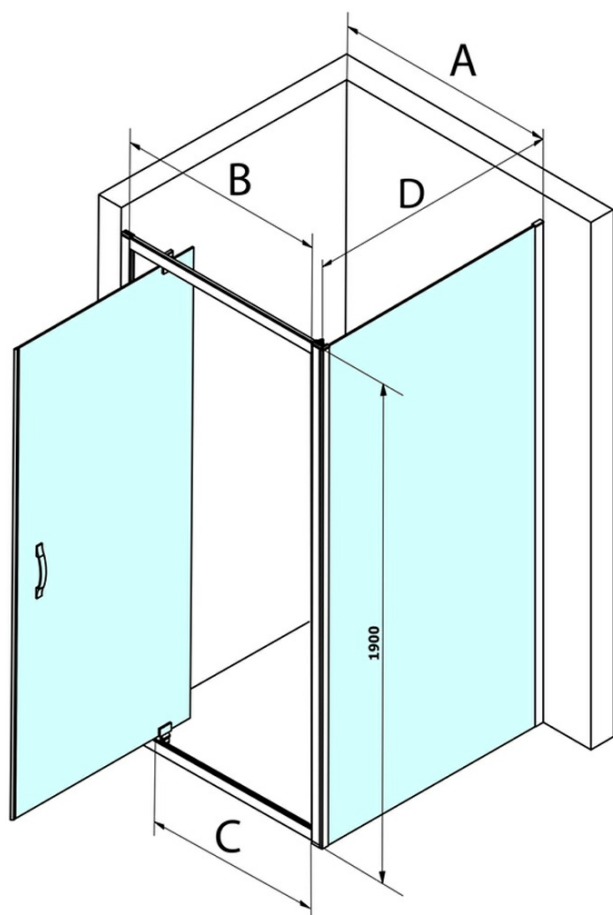

SIGMA SIMPLY čtvercový sprchový kout pivot dveře 800x800mm L/P varianta, čiré sklo

Objednací kód: GS1279GS3180

Základní informace

Značka: Gelco
Série: SIGMA SIMPLY

Rozměry

Šířka: 800 mm
Výška: 1900 mm
Hloubka: 800 mm

Parametry

Barva profilu: Chrom - Leštěný hliník
Tvar: Čtvercové zástěny
Typ otevírání: Otevírací jednokřídlé
Směr otevírání: Univerzální
Šířka vstupu: 580 mm
Typ výplně: Čiré sklo
Úprava skla: Coated glass
Tloušťka skla: 6 mm
Vlastnosti: Rámové provedení
Hmotnost / ks: 56.0 kg
Balení: 2 ks
Záruka: 3 roky

SIGMA SIMPLY čtvercový sprchový kout pivot dveře 800x800mm L/P varianta, čiré sklo

Technický list

MODEL	A	B	C
GS1279	780-820	670	580
GS1296	880-920	770	680
GS3888	780-820	670	580
GS3899	880-920	770	680

MODEL	D
GS3170	680-700
GS3175	730-750
GS3180	780-800
GS3190	880-900
GS3110	980-1000
GS4370	680-700
GS4375	730-750
GS4380	780-800
GS4390	880-900
GS4310	980-1000