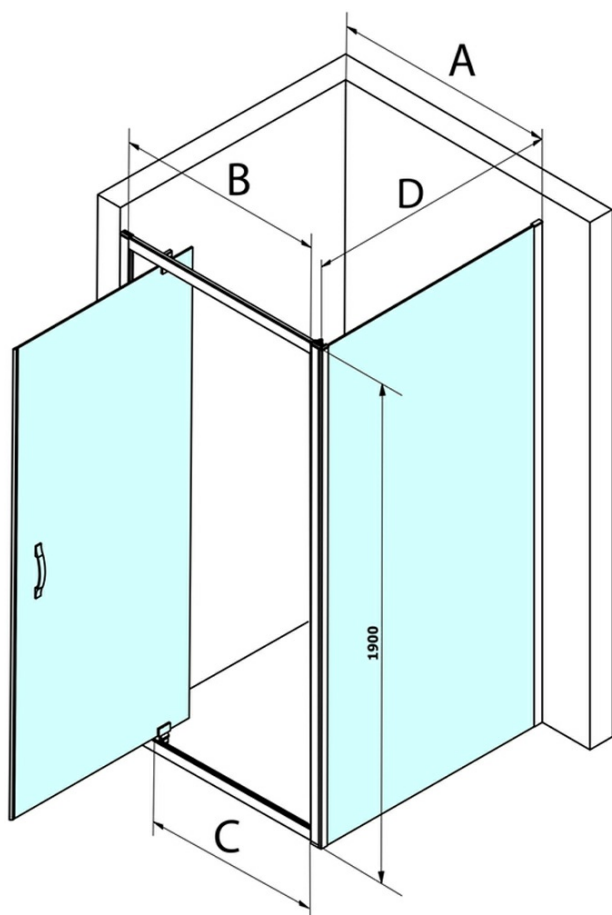

SIGMA SIMPLY čtvercový sprchový kout pivot dveře 800x800mm L/P varianta, čiré sklo

Objednací kód: GS1279GS3180

Základní informace

Značka: Gelco
Série: SIGMA SIMPLY

Rozměry

Šířka: 800 mm
Výška: 1900 mm
Hloubka: 800 mm

Parametry

Barva profilu: Chrom - Leštěný hliník
Tvar: Čtvercové zástěny
Typ otevírání: Otevírací jednokřídlé
Směr otevírání: Univerzální
Šířka vstupu: 580 mm
Typ výplně: Čiré sklo
Úprava skla: Coated glass
Tloušťka skla: 6 mm
Vlastnosti: Rámové provedení
Hmotnost / ks: 56.0 kg
Balení: 2 ks
Záruka: 3 roky

SIGMA SIMPLY čtvercový sprchový kout pivot dveře
800x800mm L/P varianta, čiré sklo

Technický list

MODEL	A	B	C
GS1279	780-820	670	580
GS1296	880-920	770	680
GS3888	780-820	670	580
GS3899	880-920	770	680

MODEL	D
GS3170	680-700
GS3175	730-750
GS3180	780-800
GS3190	880-900
GS3110	980-1000
GS4370	680-700
GS4375	730-750
GS4380	780-800
GS4390	880-900
GS4310	980-1000