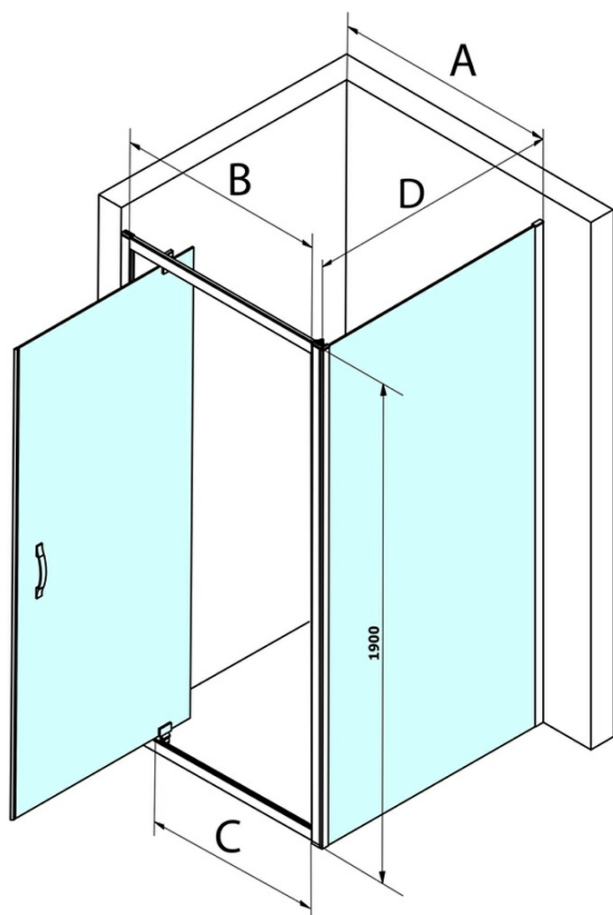

SIGMA SIMPLY čtvercový sprchový kout pivot dveře 800x800mm L/P varianta, čiré sklo

Technický list