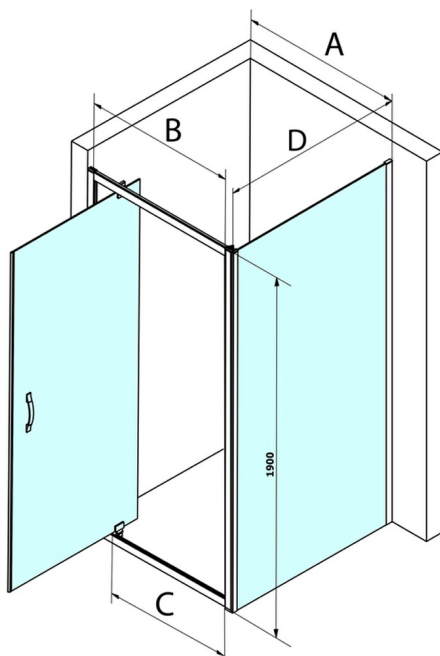

## SIGMA SIMPLY čtvercový sprchový kout pivot dveře 800x800mm L/P varianta, čiré sklo

Objednací kód: GS1279GS3180

### Rozměry

Šířka: 800 mm  
 Výška: 1900 mm  
 Hloubka: 800 mm

## Technický list

MODEL	A	B	C
GS1279	780-820	670	580
GS1296	880-920	770	680
GS3888	780-820	670	580
GS3899	880-920	770	680

MODEL	D
GS3170	680-700
GS3175	730-750
GS3180	780-800
GS3190	880-900
GS3110	980-1000
GS4370	680-700
GS4375	730-750
GS4380	780-800
GS4390	880-900
GS4310	980-1000