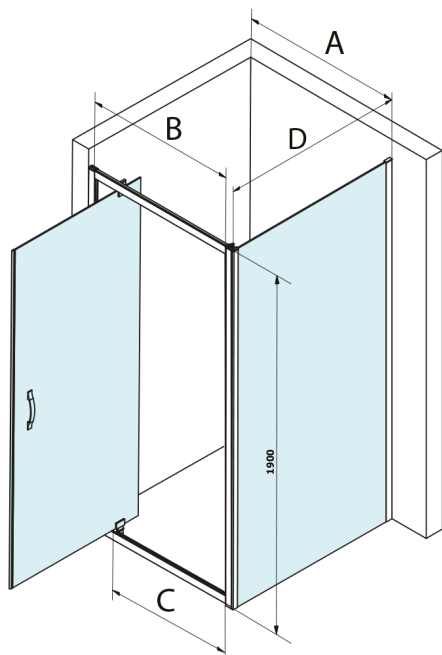

SIGMA SIMPLY čtvercový sprchový kout pivot dveře 800x800mm L/P varianta, čiré sklo

Objednací kód: GS1279GS3180

Rozměry

Šířka: 800 mm

Výška: 1900 mm

Hloubka: 800 mm

Parametry

Záruka: 3 roky

Technický list

MODEL	A	B	C
GS1279F	780-820	670	580
GS1296F	880-920	770	680
GS3888F	780-820	670	580
GS3899F	880-920	770	680

MODEL	D
GS3170	680-700
GS3175	730-750
GS3180	780-800
GS3190	880-900
GS3110	980-1000
GS4370	680-700
GS4375	730-750
GS4380	780-800
GS4390	880-900
GS4214	980-1000