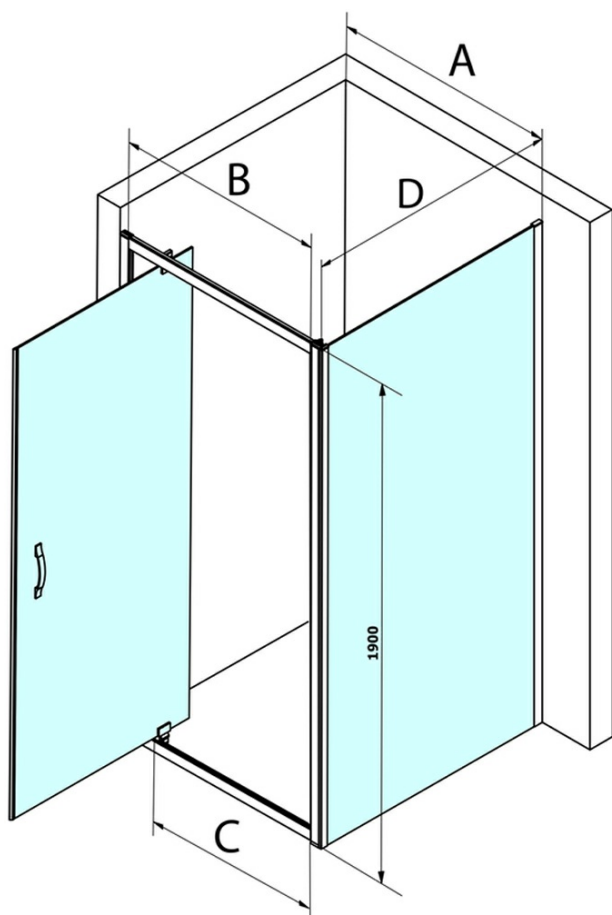

SIGMA SIMPLY obdélníkový sprchový kout pivot dveře 900x800mm L/P varianta, čiré sklo

Objednací kód: GS1296GS3180

Základní informace

Značka: Gelco
Série: SIGMA SIMPLY

Rozměry

Šířka: 900 mm
Výška: 1900 mm
Hloubka: 800 mm

Parametry

Barva profilu: Chrom - Leštěný hliník
Tvar: Obdélníkové zástěny
Typ otevírání: Otevírací jednokřídlé
Směr otevírání: Univerzální
Šířka vstupu: 680 mm
Typ výplně: Čiré sklo
Úprava skla: Coated glass
Tloušťka skla: 6 mm
Vlastnosti: Rámové provedení
Hmotnost / ks: 57.5 kg
Balení: 2 ks
Záruka: 3 roky

SIGMA SIMPLY obdélníkový sprchový kout pivot dveře
900x800mm L/P varianta, čiré sklo

Technický list

MODEL	A	B	C
GS1279	780-820	670	580
GS1296	880-920	770	680
GS3888	780-820	670	580
GS3899	880-920	770	680