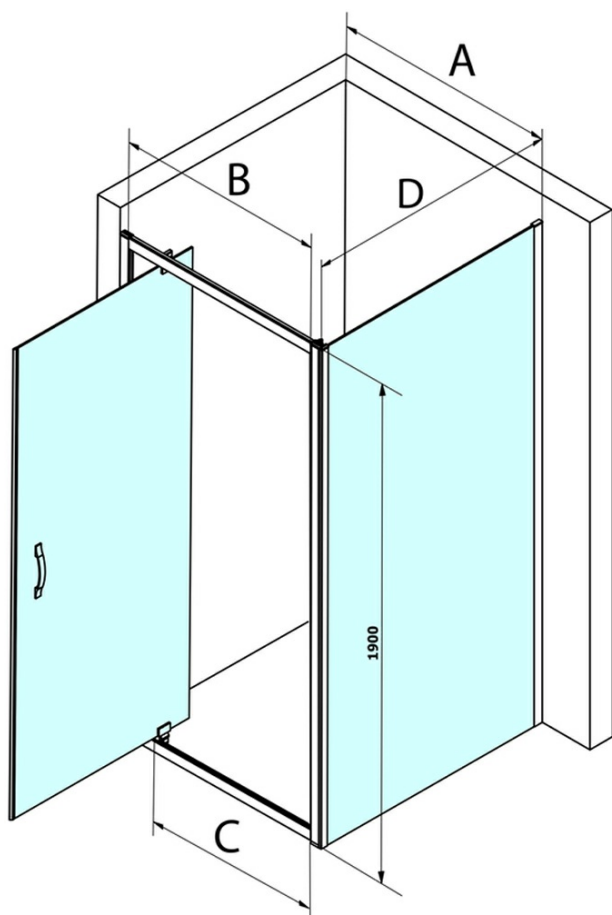

SIGMA SIMPLY obdélníkový sprchový kout pivot dveře 900x750mm L/P varianta, čiré sklo

Objednací kód: GS1296GS3175

Základní informace

Značka: Gelco
Série: SIGMA SIMPLY

Rozměry

Šířka: 900 mm
Výška: 1900 mm
Hloubka: 750 mm

Parametry

Barva profilu: Chrom - Leštěný hliník
Tvar: Obdélníkové zástěny
Typ otevírání: Otevírací jednokřídlé
Směr otevírání: Univerzální
Šířka vstupu: 680 mm
Typ výplně: Čiré sklo
Úprava skla: Coated glass
Tloušťka skla: 6 mm
Vlastnosti: Rámové provedení
Hmotnost / ks: 56.0 kg
Balení: 2 ks
Záruka: 3 roky

SIGMA SIMPLY obdélníkový sprchový kout pivot dveře
900x750mm L/P varianta, čiré sklo

Technický list

| MODEL | A | B | C |
|--------|---------|-----|-----|
| GS1279 | 780-820 | 670 | 580 |
| GS1296 | 880-920 | 770 | 680 |
| GS3888 | 780-820 | 670 | 580 |
| GS3899 | 880-920 | 770 | 680 |