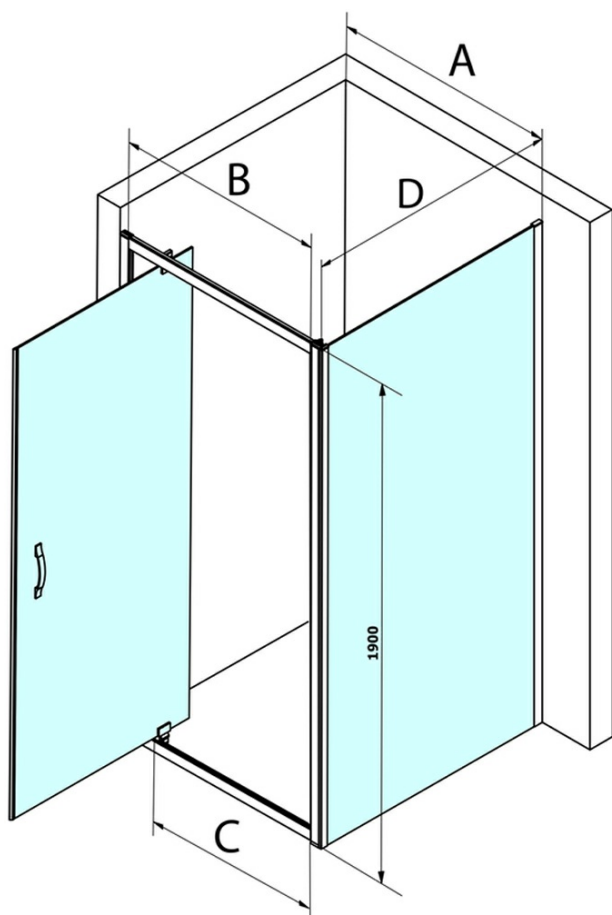

SIGMA SIMPLY obdélníkový sprchový kout pivot dveře 900x750mm L/P varianta, čiré sklo

Objednací kód: GS1296GS3175

Základní informace

Značka: Gelco
Série: SIGMA SIMPLY

Rozměry

Šířka: 900 mm
Výška: 1900 mm
Hloubka: 750 mm

Parametry

Barva profilu: Chrom - Leštěný hliník
Tvar: Obdélníkové zástěny
Typ otevírání: Otevírací jednokřídlé
Směr otevírání: Univerzální
Šířka vstupu: 680 mm
Typ výplně: Čiré sklo
Úprava skla: Coated glass
Tloušťka skla: 6 mm
Vlastnosti: Rámové provedení
Hmotnost / ks: 56.0 kg
Balení: 2 ks
Záruka: 3 roky

SIGMA SIMPLY obdélníkový sprchový kout pivot dveře
900x750mm L/P varianta, čiré sklo

Technický list

MODEL	A	B	C
GS1279	780-820	670	580
GS1296	880-920	770	680
GS3888	780-820	670	580
GS3899	880-920	770	680